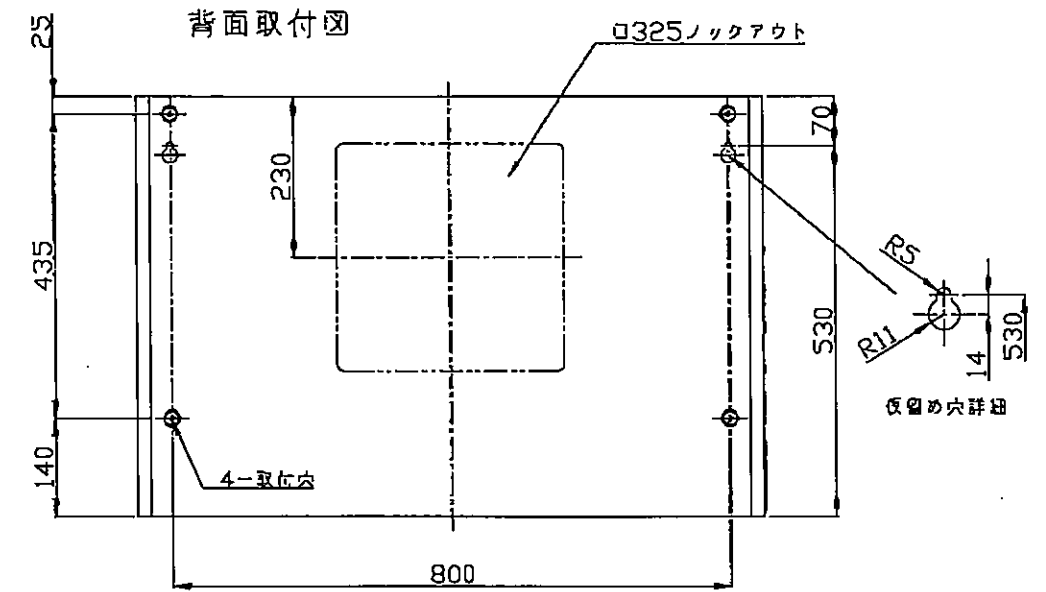

□構成表

番号	部品名	材質	数量	備考
1	本体	亜鉛めっき鋼板	1	粉体焼付塗装(指定色)
2	前面フード	亜鉛めっき鋼板	1	粉体焼付塗装(指定色)

□付属品

- ・取扱設置説明書(1部)
- ・取付ビスセット(1セット)

* 仕様は場合により変更することがあります

名称 NAME	プロペラ換気扇フード外観図		
作成日 DWG. DATE	2018/02/24	機種名 MODEL	SSB-90AK/W/G
改訂日 REV. DATE		図番 DWG. No.	18022420
改訂No. REV. NO.	0		
三角法 THIRD ANGLE	株式会社 渡辺製作所 WATANABE CO.,LTD.		