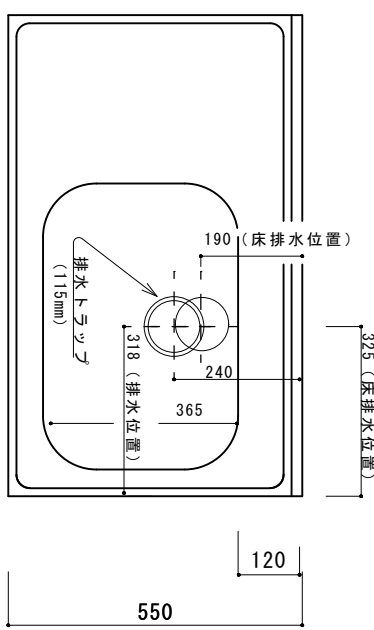

KKB-900N R

トビラ 表	ポリ合板白
トビラ 裏	カラー合板
本体側板	片面化粧パーチクルボード
内装	カラー合板・ゴキブリロックス化粧板
シンクトップ	SUS430
トビラ木口処理	塩ビチーゾ貼り
本体木口処理	塩ビチーゾ貼り
トツテ	A0120
丁番	スライド丁番キヤッチ付
引き出し	ビニールコーティング
背板・引出し底板	ゴキブリロックス化粧板
底板	ステンレス貼り
付属品	防臭キヤッチ・回転板 115φトラップ、74°ラター兼用ホ-ズ. 7m