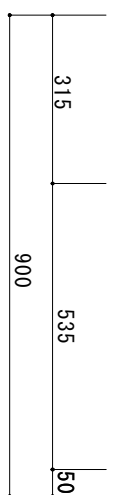

KKB-900N R

トビラ 表	ポリ合板白
トビラ 裏	カラー合板
本体側板	片面化粧パーチクルボード
内装	カラー合板・ゴキブリロックス化粧板
シンクトップ	SUS430
トビラ木口処理	塩ビチーゾ貼り
本体木口処理	塩ビチーゾ貼り
トツテ	A0120
丁番	スライド丁番キヤッチ付
引き出し	ビニールコーティング
背板・引出し底板	ゴキブリロックス化粧板
底板	ステンレス貼り
付属品	防臭キヤッチ・回転板 115φトラップ、74°ラター兼用ホ-ズ. 7m