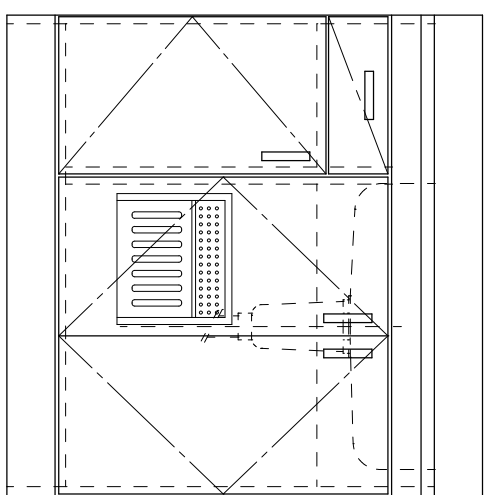

KKB-900N R

トビラ 表	ポリ合板白
トビラ 裏	カラー合板
本体側板	片面化粧パーチクルボード
内装	カラー合板・ゴキブリロックス化粧板
シンクトップ	SUS430
トビラ木口処理	塩ビチーゾ貼り
本体木口処理	塩ビチーゾ貼り
トツテ	A0120
丁番	スライド丁番キヤッチ付
引き出し	ビニールコーティング
背板・引出し底板	ゴキブリロックス化粧板
底板	ステンレス貼り
付属品	防臭キヤッチ・回転板 115φトラップ、74°ラター兼用ホ-ズ. 7m