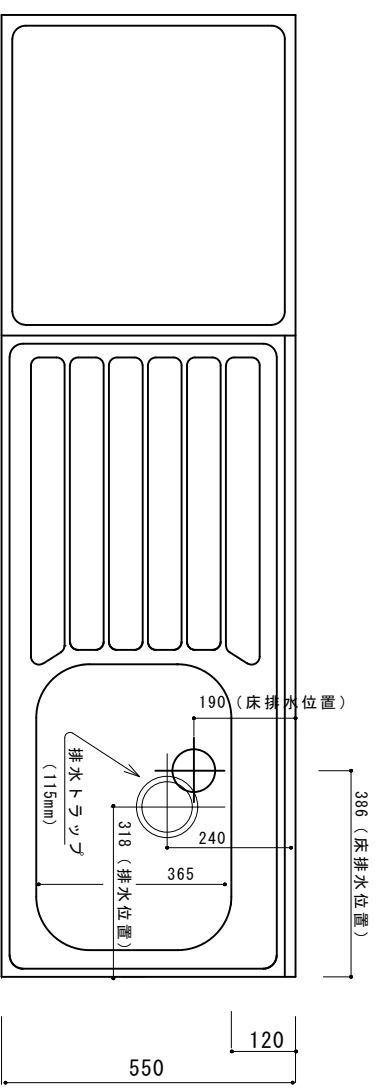

KK-B1800NK R F☆☆☆☆

仕	トビロ 表	ボリ合板白
	トビロ 裏	カラー合板
	本体側板	面化粧パチクルボード
	内装	カラー合板・ゴキゾロツク化粧板
	シンクトップ	SUS430
	トビロ木口処理	塩ビテープ
	本体木口処理	塩ビテープ
	トップ	AQ120
様	丁番	スライド丁番キャッチ付
	引き出し	ビニールコーティング
	背板・引出し底板	ゴキゾロツク化粧板
	底板	ステンレス貼り
	付属品	防臭キャッチ・回転板 115φトラップ、74°ター兼用ホ-20.7m