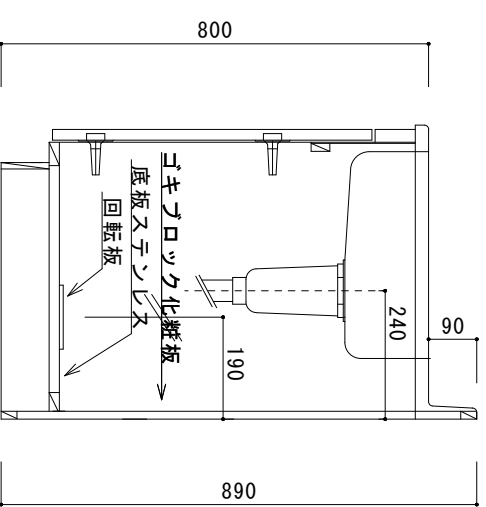

KK-B1800NK R F☆☆☆☆

仕	トビロ 表	ボリ合板白
	トビロ 裏	カラー合板
	本体側板	面化粧パチクルボード
	内装	カラー合板・ゴキゾロツク化粧板
	シンクトップ	SUS430
	トビロ木口処理	塩ビテープ
	本体木口処理	塩ビテープ
	トップ	AQ120
様	丁番	スライド丁番キャッチ付
	引き出し	ビニールコーティング
	背板・引出し底板	ゴキゾロツク化粧板
	底板	ステンレス貼り
	付属品	防臭キャッチ・回転板 115φトラップ、74°ター兼用ホ-20.7m