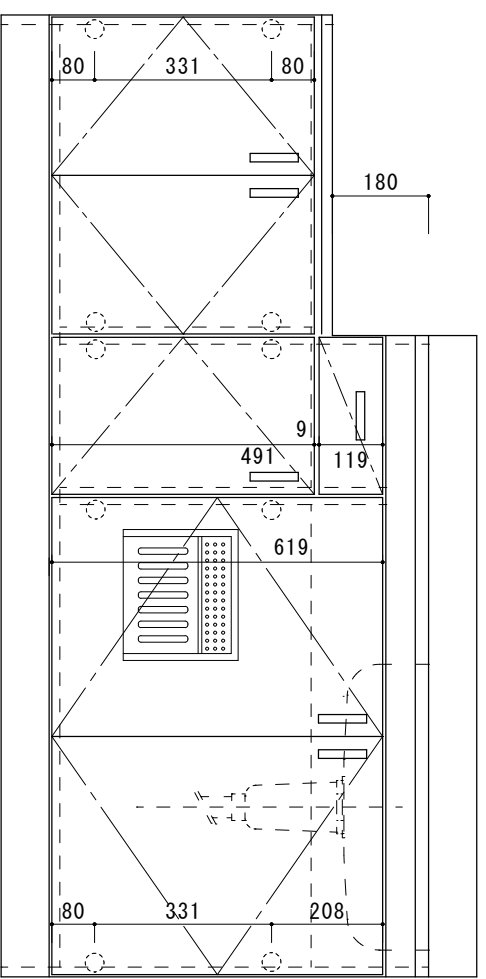

KK-B1800NK R F☆☆☆☆

仕	トビロ 表	ボリ合板白
	トビロ 裏	カラー合板
	本体側板	面化粧パチクルボード
	内装	カラー合板・ゴキゾロツク化粧板
	シンクトップ	SUS430
	トビロ木口処理	塩ビテープ
	本体木口処理	塩ビテープ
	トップ	AQ120
様	丁番	スライド丁番キャッチ付
	引き出し	ビニールコーティング
	背板・引出し底板	ゴキゾロツク化粧板
	底板	ステンレス貼り
	付属品	防臭キャッチ・回転板 115φトラップ、74°ター兼用ホ-20.7m