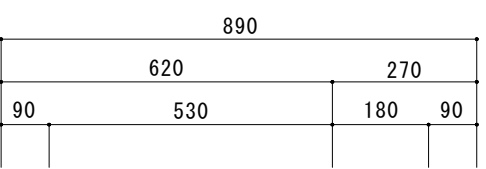

KK-B1800NK R F☆☆☆☆

仕	トビロ 表	ボリ合板白
	トビロ 裏	カラー合板
	本体側板	面化粧パチクルボード
	内装	カラー合板・ゴキゾロツク化粧板
	シンクトップ	SUS430
	トビロ木口処理	塩ビテープ
	本体木口処理	塩ビテープ
	トップ	AQ120
様	丁番	スライド丁番キャッチ付
	引き出し	ビニールコーティング
	背板・引出し底板	ゴキゾロツク化粧板
	底板	ステンレス貼り
	付属品	防臭キャッチ・回転板 115φトラップ、74°ター兼用ホ-20.7m