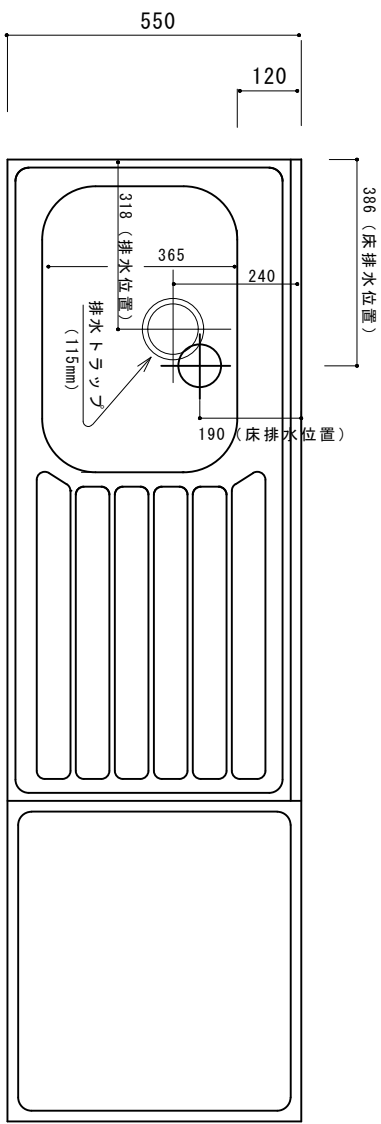

KK-B1800NK L

F☆☆☆☆

トビラ 表	ホリ合板白
トビラ 裏	カラー合板
本体側板	両面化粧パーチクルボード
内装	カラー合板・ゴキブリロッキング化粧板
シンクトップ	SUS430
トビラ木口処理	塩ビチーク
本体木口処理	塩ビチーク
トップ	A0120
丁番	スライド丁番キャッチ付
引き出し	ビニールコーティング
背板・引出し底板	ゴキブリロッキング化粧板
底板	ステンレス貼り
付属品	防臭キャッチ・回転板 115φトラップ、74°リター兼用ホ-20.7m