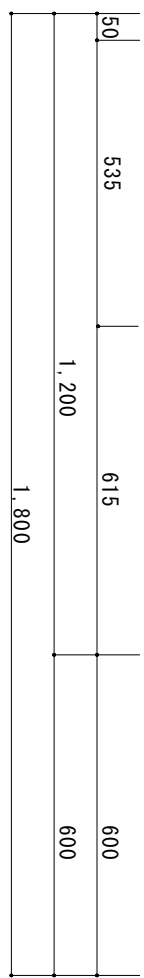

KK-B1800NK L

F☆☆☆☆

トビラ 表	ホリ合板白
トビラ 裏	カラー合板
本体側板	両面化粧パーチクルボード
内装	カラー合板・ゴキブリロッキング化粧板
シンクトップ	SUS430
トビラ木口処理	塩ビチーク
本体木口処理	塩ビチーク
トップ	A0120
丁番	スライド丁番キャッチ付
引き出し	ビニールコーティング
背板・引出し底板	ゴキブリロッキング化粧板
底板	ステンレス貼り
付属品	防臭キャッチ・回転板 115φトラップ、74°リター兼用ホ-20.7m