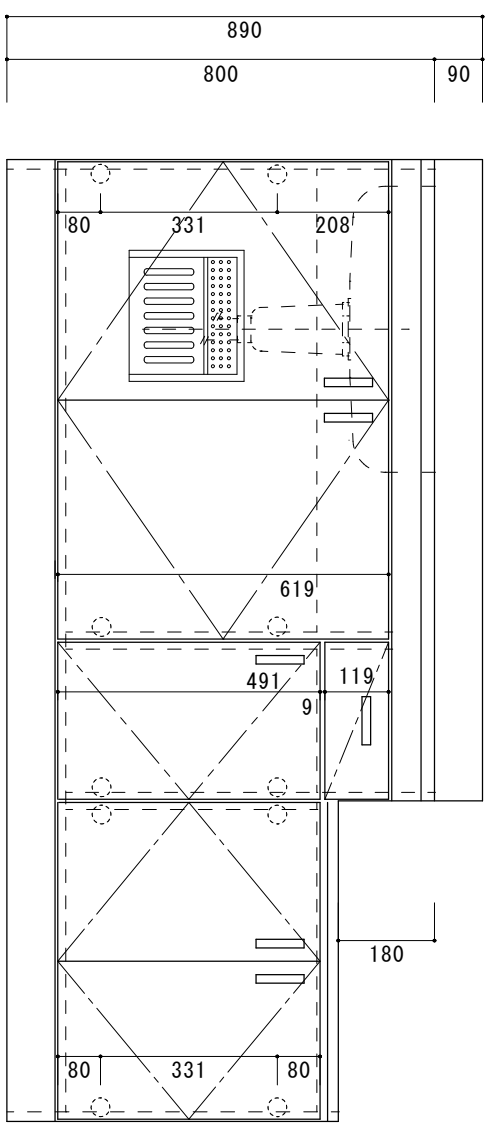

KK-B1800NK L

F☆☆☆☆

トビラ 表	ホリ合板白
トビラ 裏	カラー合板
本体側板	両面化粧パーチクルボード
内装	カラー合板・ゴキブリロッキング化粧板
シンクトップ	SUS430
トビラ木口処理	塩ビチーク
本体木口処理	塩ビチーク
トップ	A0120
丁番	スライド丁番キャッチ付
引き出し	ビニールコーティング
背板・引出し底板	ゴキブリロッキング化粧板
底板	ステンレス貼り
付属品	防臭キャッチ・回転板 115φトラップ、74°リター兼用ホ-20.7m