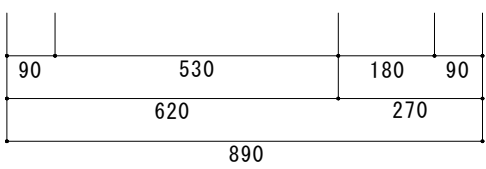

KK-B1800NK L

F☆☆☆☆

トビラ 表	ホリ合板白
トビラ 裏	カラー合板
本体側板	両面化粧パーチクルボード
内装	カラー合板・ゴキブリロッキング化粧板
シンクトップ	SUS430
トビラ木口処理	塩ビチーク
本体木口処理	塩ビチーク
トップ	A0120
丁番	スライド丁番キャッチ付
引き出し	ビニールコーティング
背板・引出し底板	ゴキブリロッキング化粧板
底板	ステンレス貼り
付属品	防臭キャッチ・回転板 115φトラップ、74°リター兼用ホ-20.7m