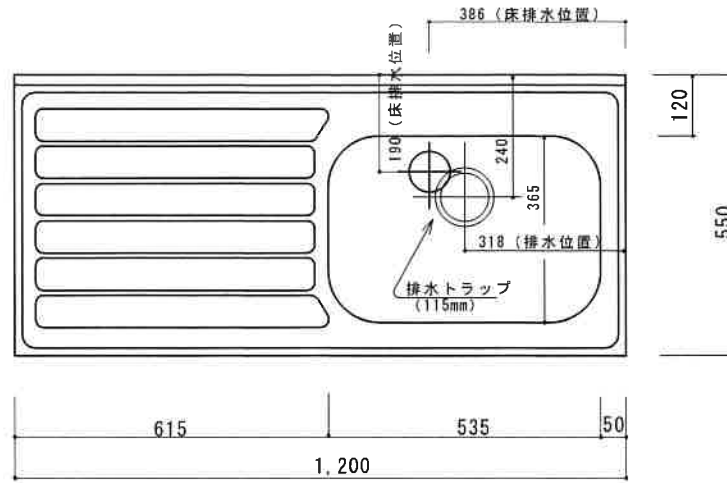

K F - B 1 2 0 0 N R

F ☆ ☆ ☆ ☆

仕 様	扉	両面化粧パーティクルボード
	本体側板	両面化粧パーティクルボード
	内装	
	シンクトップ	SUS430
	トビラ木口処理	塩ビテープ
	本体木口処理	塩ビテープ
	トッテ	AQ120
	丁番	スライド丁番キャッチ付
	引き出し	樹脂製ヒキダシ
	背板	化粧MDF
底板	ステンレス貼り	
付属品	防臭キャップ・回転板 115φトラップ、7ヶ方ター兼用ホ-ス0.7m	