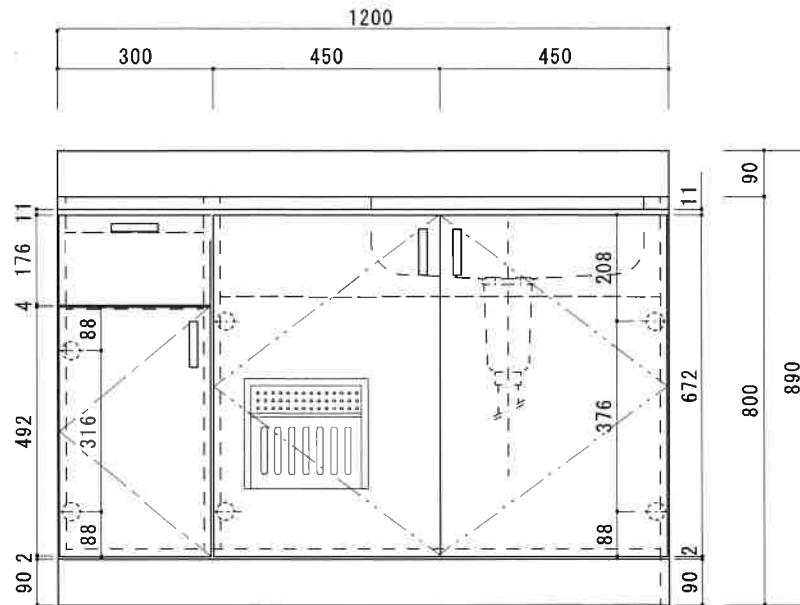

K F - B 1 2 0 0 N R

F ☆ ☆ ☆ ☆

仕 様	扉	両面化粧パーティクルボード
	本体側板	両面化粧パーティクルボード
	内装	
	シンクトップ	SUS430
	トビラ木口処理	塩ビテープ
	本体木口処理	塩ビテープ
	トッテ	AQ120
	丁番	スライド丁番キャッチ付
	引き出し	樹脂製ヒキダシ
	背板	化粧MDF
底板	ステンレス貼り	
付属品	防臭キャップ・回転板 115φトラップ、7ヶ方ター兼用ホ-ス0.7m	