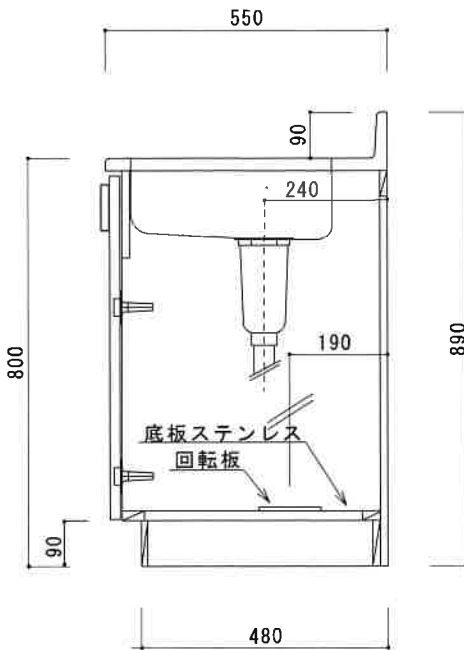

K F - B 1 2 0 0 N R

F ☆ ☆ ☆ ☆

仕 様	扉	両面化粧パーティクルボード
	本体側板	両面化粧パーティクルボード
	内装	
	シンクトップ	SUS430
	トビラ木口処理	塩ビテープ
	本体木口処理	塩ビテープ
	トッテ	AQ120
	丁番	スライド丁番キャッチ付
	引き出し	樹脂製ヒキダシ
	背板	化粧MDF
底板	ステンレス貼り	
付属品	防臭キャップ・回転板 115φトラップ、7ヶ方ター兼用ホ-ス0.7m	