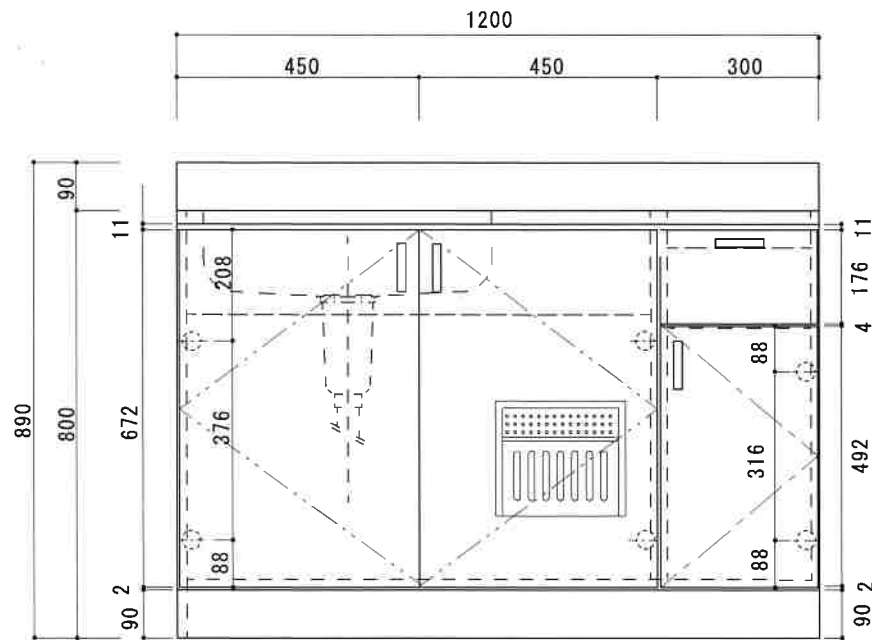

KF-B1200NL

F☆☆☆☆

扉	両面化粧パーティクルボード
本体側板	両面化粧パーティクルボード
内装	
シンクトップ	SUS430
トビラ木口処理	塩ビテープ
本体木口処理	塩ビテープ
トッテ	AQ120
丁番	スライド丁番キャッチ付
引き出し	樹脂製ヒキダシ
背板	化粧MDF
底板	ステンレス貼り
付属品	防臭キャップ・回転板 115φトラップ、7タ"プター兼用ホース0.7m

関厨房商会株式会社