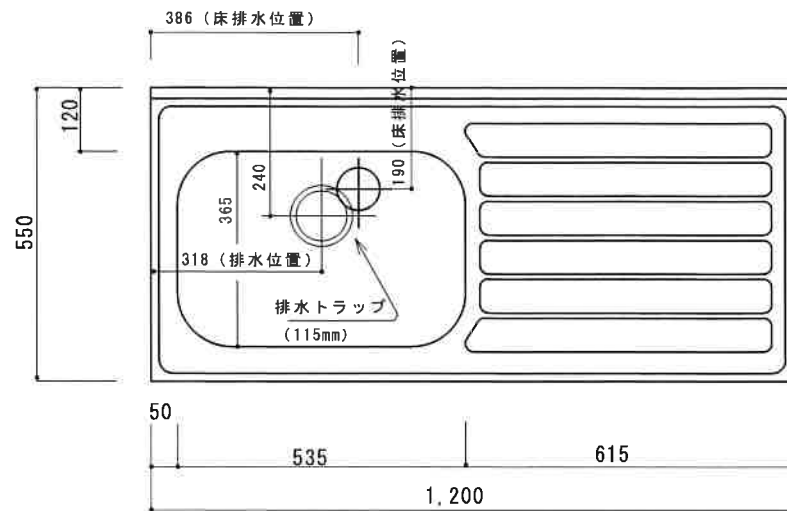

KF-B1200NL

F☆☆☆☆

扉	両面化粧パーティクルボード
本体側板	両面化粧パーティクルボード
内装	
シンクトップ	SUS430
トビラ木口処理	塩ビテープ
本体木口処理	塩ビテープ
トッテ	AQ120
丁番	スライド丁番キャッチ付
引き出し	樹脂製ヒキダシ
背板	化粧MDF
底板	ステンレス貼り
付属品	防臭キャップ・回転板 115φトラップ、7タ"プター兼用ホース0.7m

関厨房商会株式会社