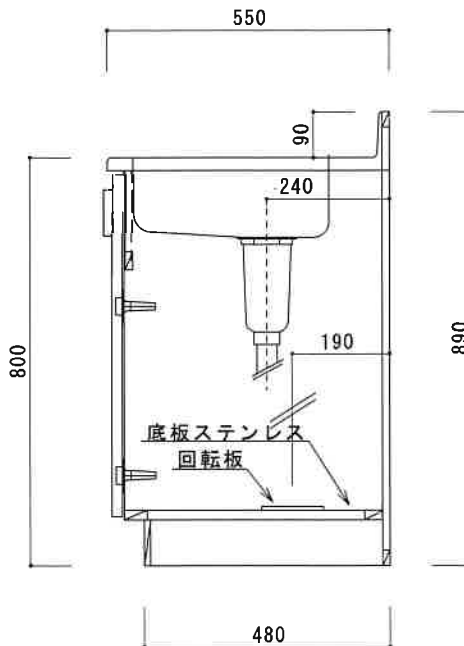

KF-B1100NL

F☆☆☆☆

扉	両面化粧PB
本体側板	両面化粧PB
仕	
シンクトップ	SUS430
トビラ木口処理	塩ビテープ
本体木口処理	塩ビテープ
トッテ	AQ120
様	
丁番	スライド丁番キャッチ付
引き出し	樹脂製ヒキダシ
背板	カラーMDF
底板	ステンレス貼り
付属品	防臭キャップ・回転板 115φトラップ、アダプター兼用ホース0.7m

関厨房商会株式会社