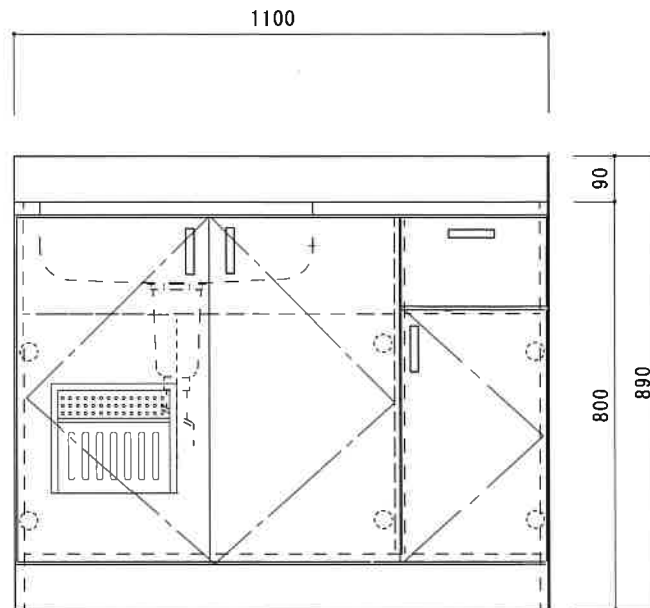

KF-B1100NL

F☆☆☆☆

扉	両面化粧PB
本体側板	両面化粧PB
仕	
シンクトップ	SUS430
トビラ木口処理	塩ビテープ
本体木口処理	塩ビテープ
トッテ	AQ120
様	
丁番	スライド丁番キャッチ付
引き出し	樹脂製ヒキダシ
背板	カラーMDF
底板	ステンレス貼り
付属品	防臭キャップ・回転板 115φトラップ、アダプター兼用ホース0.7m

関厨房商会株式会社