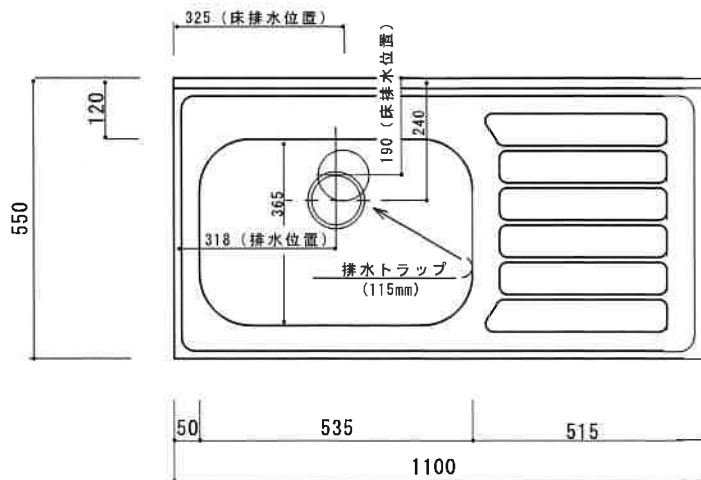

KF-B1100NL

F☆☆☆☆

扉	両面化粧PB
本体側板	両面化粧PB
仕	
シンクトップ	SUS430
トビラ木口処理	塩ビテープ
本体木口処理	塩ビテープ
トッテ	AQ120
様	
丁番	スライド丁番キャッチ付
引き出し	樹脂製ヒキダシ
背板	カラーMDF
底板	ステンレス貼り
付属品	防臭キャップ・回転板 115φトラップ、アダプター兼用ホース0.7m

関厨房商会株式会社