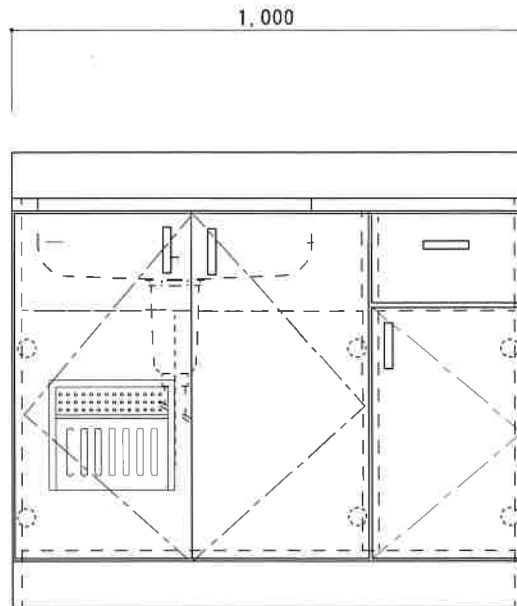

新商品 KF-B1000NL

F☆☆☆☆

扉	両面化粧パーティクルボード
本体側板	両面化粧パーティクルボード
内装	
仕 シンクトップ	SUS430
トビラ木口処理	塩ビテープ
本体木口処理	塩ビテープ
トッテ	AQ120
様 丁番	スライド丁番キャッチ付
引き出し	樹脂製ヒキダシ
背板	カラーMDF
底板	ステンレス貼り
付属品	防臭キャップ・回転板 115φトラップ、アダプター兼用ホース0.7m