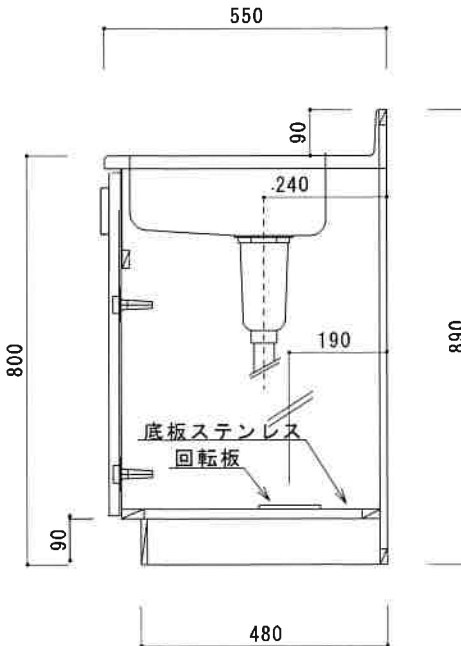

新商品 KF-B1000NL

F☆☆☆☆

扉	両面化粧パーティクルボード
本体側板	両面化粧パーティクルボード
内装	
仕 シンクトップ	SUS430
トビラ木口処理	塩ビテープ
本体木口処理	塩ビテープ
トッテ	AQ120
様 丁番	スライド丁番キャッチ付
引き出し	樹脂製ヒキダシ
背板	カラーMDF
底板	ステンレス貼り
付属品	防臭キャップ・回転板 115φトラップ、アダプター兼用ホース0.7m