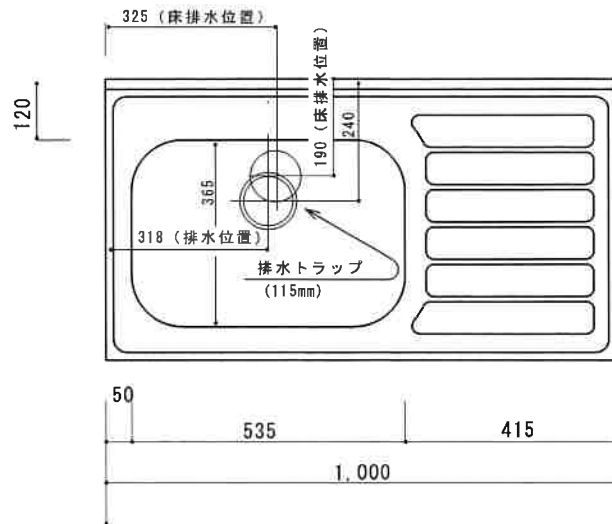

新商品 KF-B1000NL

F☆☆☆☆

扉	両面化粧パーティクルボード
本体側板	両面化粧パーティクルボード
内装	
仕 シンクトップ	SUS430
トビラ木口処理	塩ビテープ
本体木口処理	塩ビテープ
トッテ	AQ120
様 丁番	スライド丁番キャッチ付
引き出し	樹脂製ヒキダシ
背板	カラーMDF
底板	ステンレス貼り
付属品	防臭キャップ・回転板 115φトラップ、アダプター兼用ホース0.7m