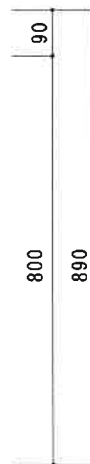

新商品 KF-B1000NL

F☆☆☆☆

扉	両面化粧パーティクルボード
本体側板	両面化粧パーティクルボード
内装	
仕 シンクトップ	SUS430
トビラ木口処理	塩ビテープ
本体木口処理	塩ビテープ
トッテ	AQ120
様 丁番	スライド丁番キャッチ付
引き出し	樹脂製ヒキダシ
背板	カラーMDF
底板	ステンレス貼り
付属品	防臭キャップ・回転板 115φトラップ、アダプター兼用ホース0.7m