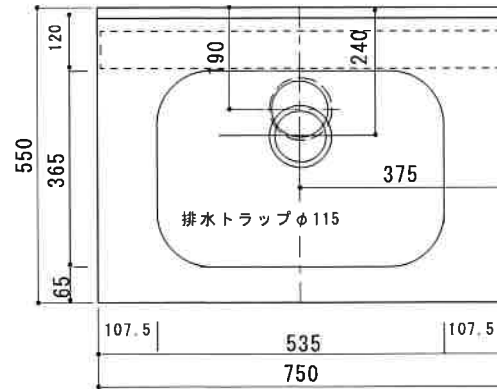

K F - B 7 5 0 N

F☆☆☆☆

仕 様	扉	両面化粧パーティクルボード
	本体側板	両面化粧パーティクルボード
	シンクトップ	SUS430
	トピラ木口処理	塩ビテープ
	本体木口処理	塩ビテープ
	トッテ	AQ120
	丁番	スライド丁番キャッチ付
	引き出し	無し
	背板	カラーMDF
	底板	ステンレス貼り
付属品	防臭キャップ・回転板 115φトラップ、75φター兼用ホース0.7m	