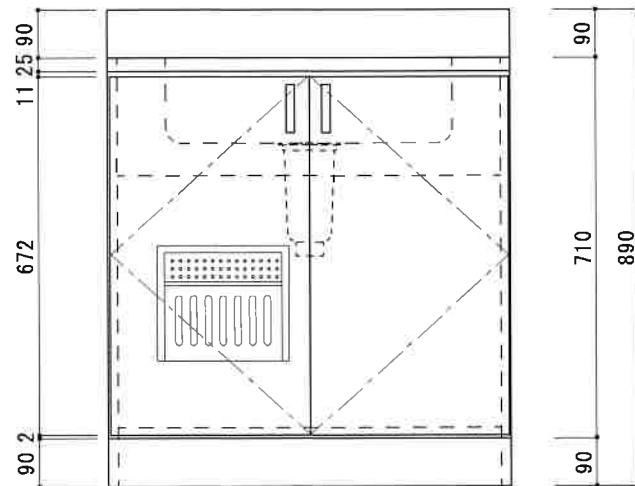

K F - B 7 5 0 N

F☆☆☆☆

仕 様	扉	両面化粧パーティクルボード
	本体側板	両面化粧パーティクルボード
	シンクトップ	SUS430
	トピラ木口処理	塩ビテープ
	本体木口処理	塩ビテープ
	トッテ	AQ120
	丁番	スライド丁番キャッチ付
	引き出し	無し
	背板	カラーMDF
	底板	ステンレス貼り
付属品	防臭キャップ・回転板 115φトラップ、75φター兼用ホース0.7m	