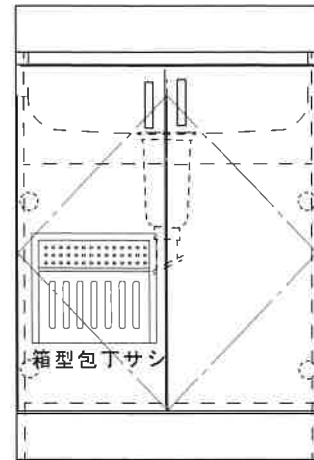

KF-B600N

F☆☆☆☆

扉	両面化粧PB
本体側板	両面化粧PB
シンクトップ	SUS430
トビラ木口処理	塩ビテープ
本体木口処理	塩ビテープ
トツテ	AQ120
丁番	スライド丁番キャッチ付
引き出し	無し
背板	カラーMDF
底板	ステンレス貼り
付属品	防臭キャップ・回転板 115φトラップ、アダプター兼用ホース0.7m

関厨房商会株式会社