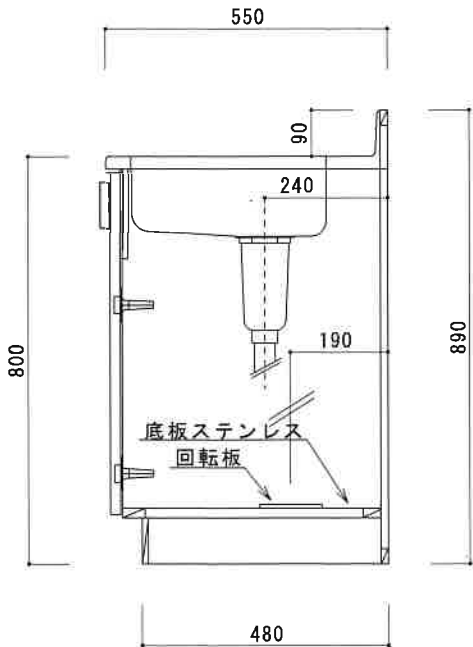

KF-B600N

F☆☆☆☆

扉	両面化粧PB
本体側板	両面化粧PB
シンクトップ	SUS430
トビラ木口処理	塩ビテープ
本体木口処理	塩ビテープ
トツテ	AQ120
丁番	スライド丁番キャッチ付
引き出し	無し
背板	カラーMDF
底板	ステンレス貼り
付属品	防臭キャップ・回転板 115φトラップ、アダプター兼用ホース0.7m

関厨房商会株式会社