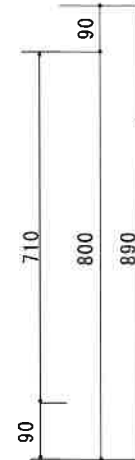

KF-B600N

F☆☆☆☆

扉	両面化粧PB
本体側板	両面化粧PB
シンクトップ	SUS430
トビラ木口処理	塩ビテープ
本体木口処理	塩ビテープ
トツテ	AQ120
丁番	スライド丁番キャッチ付
引き出し	無し
背板	カラーMDF
底板	ステンレス貼り
付属品	防臭キャップ・回転板 115φトラップ、アダプター兼用ホース0.7m

関厨房商会株式会社