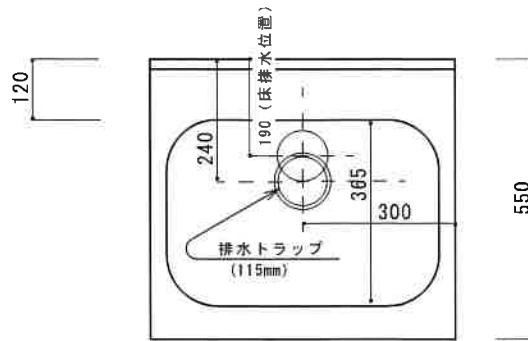

KF-B600N

F☆☆☆☆

扉	両面化粧PB
本体側板	両面化粧PB
シンクトップ	SUS430
トビラ木口処理	塩ビテープ
本体木口処理	塩ビテープ
トツテ	AQ120
丁番	スライド丁番キャッチ付
引き出し	無し
背板	カラーMDF
底板	ステンレス貼り
付属品	防臭キャップ・回転板 115φトラップ、アダプター兼用ホース0.7m

関厨房商会株式会社