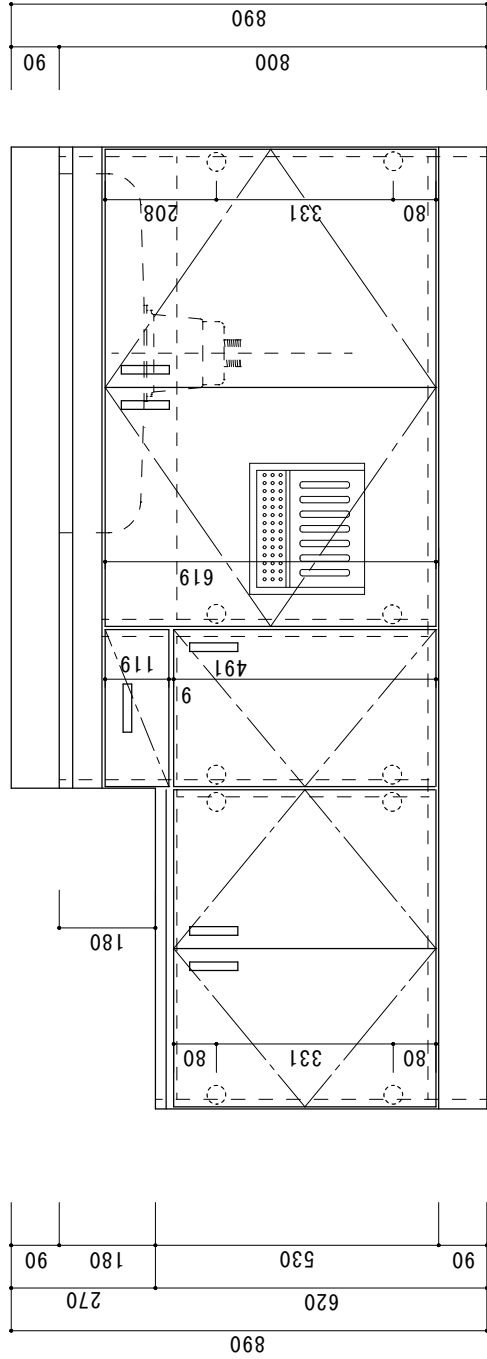

KK-A180NK R F☆☆☆☆

トビラ 表	ポリ合板白
トビラ 裏	カラー合板
本体側板	両面化粧パーチクルボード
内装	カラー合板・ゴキブリロック化粧板
仕	SUS430
シンクトップ	塩ビテーパー
トビラ木口処理	塩ビテーパー
本体木口処理	塩ビテーパー
トツテ	AQ120
丁番	スライド丁番キヤッチ付
引き出し	ビニールコーティング
背板・引出し底板	ゴキブリロック化粧板
底板	ステンレス貼り
付属品	防臭キヤッチ・回転板 180φ浅型トラップ、7ダスター兼用ホ-ス0.7m