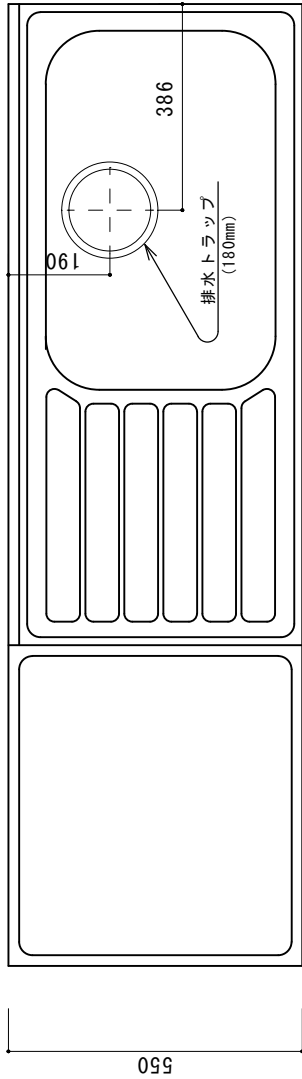

KK-A180NK R F☆☆☆☆

トビラ 表	ポリ合板白
トビラ 裏	カラー合板
本体側板	両面化粧パーチクルボード
内装	カラー合板・ゴキブリロック化粧板
仕	SUS430
シンクトップ	塩ビテーパー
トビラ木口処理	塩ビテーパー
本体木口処理	塩ビテーパー
トツテ	AQ120
丁番	スライド丁番キヤッチ付
引き出し	ビニールコーティング
背板・引出し底板	ゴキブリロック化粧板
底板	ステンレス貼り
付属品	防臭キヤッチ・回転板 180φ浅型トラップ、7ダスター兼用ホ-ス0.7m