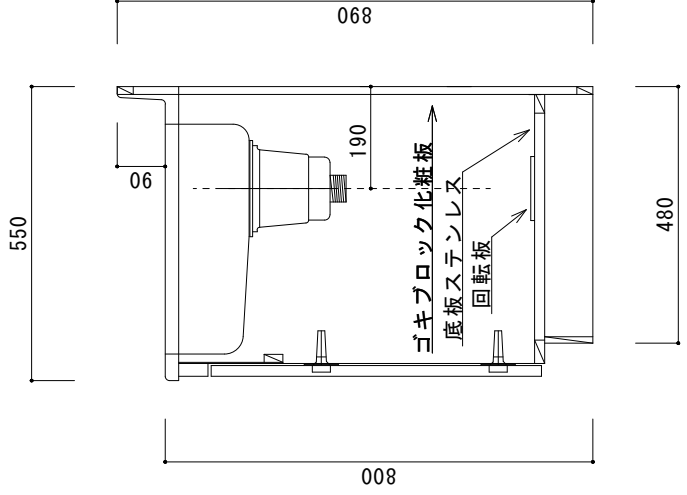

KK-A180NK R F☆☆☆☆

トビラ 表	ポリ合板白
トビラ 裏	カラー合板
本体側板	両面化粧パーチクルボード
内装	カラー合板・ゴキブリロック化粧板
仕	SUS430
シンクトップ	塩ビテーパー
トビラ木口処理	塩ビテーパー
本体木口処理	塩ビテーパー
トツテ	AQ120
丁番	スライド丁番キヤッチ付
引き出し	ビニールコーティング
背板・引出し底板	ゴキブリロック化粧板
底板	ステンレス貼り
付属品	防臭キヤッチ・回転板 180φ浅型トラップ、7ダスター兼用ホ-ス0.7m