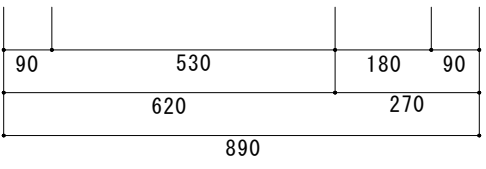

KK-A1800NK L

F☆☆☆☆

トビラ 表	ポリ合板白
トビラ 裏	カラー合板
本体側板	両面化粧パネチクルボード
内装	カラー合板・ゴキブリロック化粧板
仕	
シンクトッパ	SUS430
トビラ木口処理	塩ビテーパー
本体木口処理	塩ビテーパー
トッパ	AQ120
仕様	
丁番	スライド丁番キャッチ付
引き出し	ビニールコーティング
背板・引出し底板	ゴキブリロック化粧板
底板	ステンレス貼り
付属品	防臭キャッチ・回転板 180φ浅型トラップ、75°フタ-兼用ホ-ス0.7m