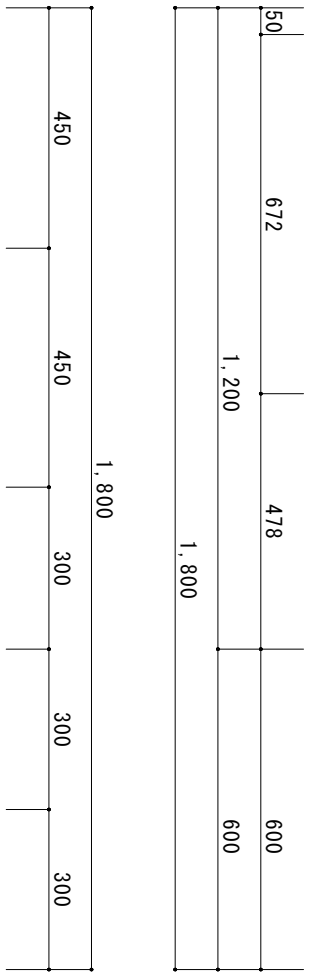

KK-A1800NK L

F☆☆☆☆

トビラ 表	ポリ合板白
トビラ 裏	カラー合板
本体側板	両面化粧パネチクルボード
内装	カラー合板・ゴキブリロック化粧板
仕	
シンクトッパ	SUS430
トビラ木口処理	塩ビテーパー
本体木口処理	塩ビテーパー
トッパ	AQ120
仕様	
丁番	スライド丁番キャッチ付
引き出し	ビニールコーティング
背板・引出し底板	ゴキブリロック化粧板
底板	ステンレス貼り
付属品	防臭キャッチ・回転板 180φ浅型トラップ、75°フタ-兼用ホ-ス0.7m