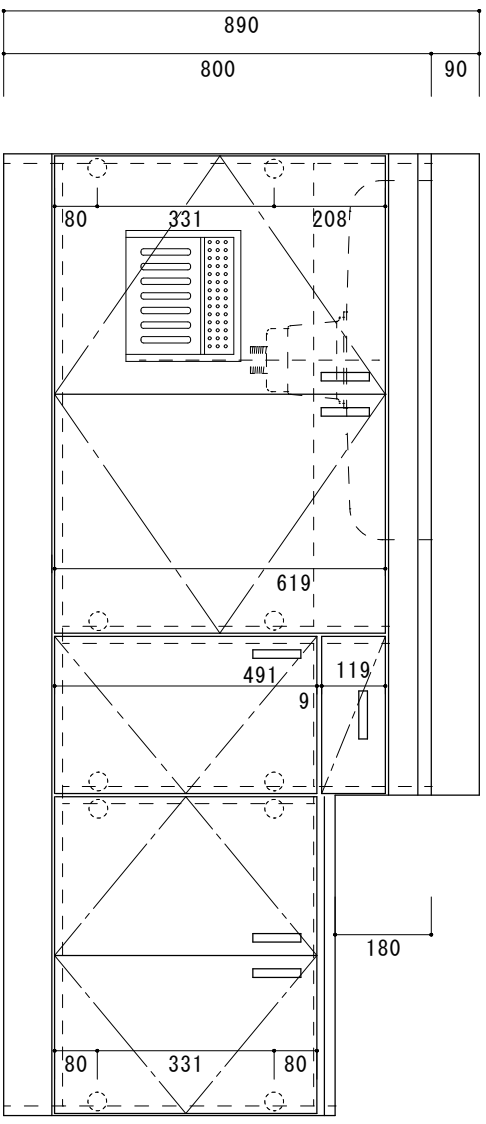

KK-A1800NK L

F☆☆☆☆

トビラ 表	ポリ合板白
トビラ 裏	カラー合板
本体側板	両面化粧パネチクルボード
内装	カラー合板・ゴキブリロック化粧板
仕	
シンクトッパ	SUS430
トビラ木口処理	塩ビテーパー
本体木口処理	塩ビテーパー
トッパ	AQ120
仕様	
丁番	スライド丁番キャッチ付
引き出し	ビニールコーティング
背板・引出し底板	ゴキブリロック化粧板
底板	ステンレス貼り
付属品	防臭キャッチ・回転板 180φ浅型トラップ、75°フタ-兼用ホ-ス0.7m