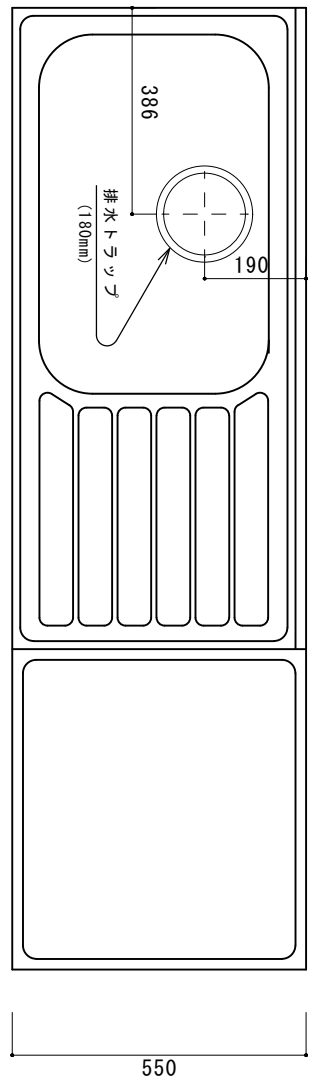

KK-A1800NK L

F☆☆☆☆

トビラ 表	ポリ合板白
トビラ 裏	カラー合板
本体側板	両面化粧パネチクルボード
内装	カラー合板・ゴキブリロック化粧板
仕	
シンクトッパ	SUS430
トビラ木口処理	塩ビテーパー
本体木口処理	塩ビテーパー
トッパ	AQ120
仕様	
丁番	スライド丁番キャッチ付
引き出し	ビニールコーティング
背板・引出し底板	ゴキブリロック化粧板
底板	ステンレス貼り
付属品	防臭キャッチ・回転板 180φ浅型トラップ、75°フタ-兼用ホ-ス0.7m