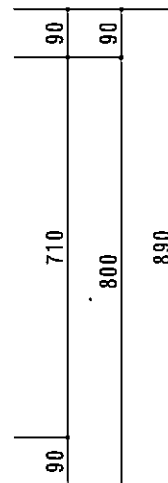

KK-A1700N

F☆☆☆☆

仕 様	トビラ 表	ポリ合板白
	トビラ 裏	カラー合板
	本体側板	両面化粧パーティクルボード
	内装	カラー合板・ゴキブロック化粧板
	シンクトップ	SUS430
	トビラ木口処理	塩ビテープ
	本体木口処理	塩ビテープ
	トッテ	AQ120
	丁番	スライド丁番キャッチ付
	引き出し	ビニールコーティング
背板・引出し底板	ゴキブロック化粧板	
底板	ステンレス貼り	
付属品	防臭キャップ・回転板 180φ浅型トラップ、7ダブター兼用ホ-λ0.7m	