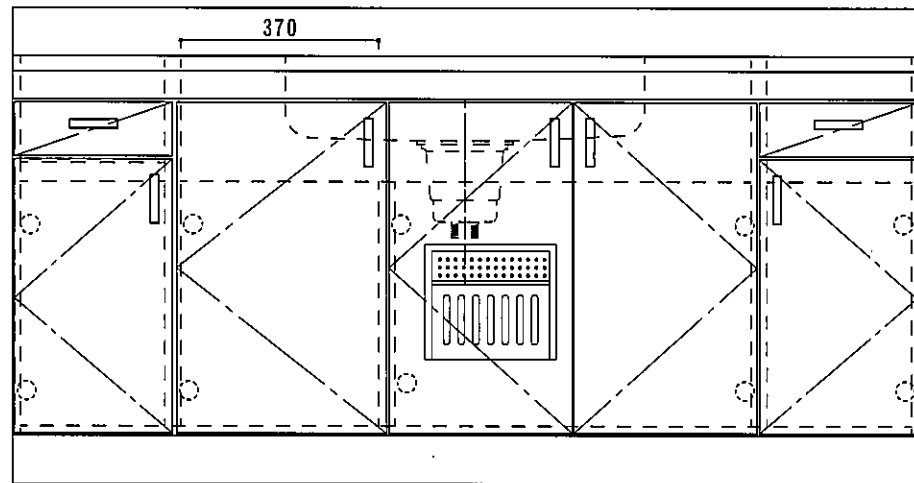

KK-A1700N

F☆☆☆☆

仕 様	トビラ 表	ポリ合板白
	トビラ 裏	カラー合板
	本体側板	両面化粧パーティクルボード
	内装	カラー合板・ゴキブロック化粧板
	シンクトップ	SUS430
	トビラ木口処理	塩ビテープ
	本体木口処理	塩ビテープ
	トッテ	AQ120
	丁番	スライド丁番キャッチ付
	引き出し	ビニールコーティング
背板・引出し底板	ゴキブロック化粧板	
底板	ステンレス貼り	
付属品	防臭キャップ・回転板 180φ浅型トラップ、7ダブター兼用ホ-λ0.7m	