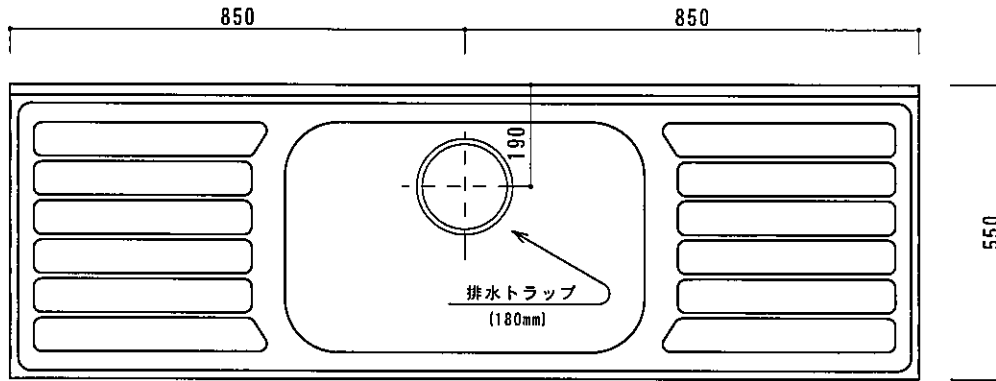

KK-A1700N

F☆☆☆☆

仕 様	トビラ 表	ポリ合板白
	トビラ 裏	カラー合板
	本体側板	両面化粧パーティクルボード
	内装	カラー合板・ゴキブロック化粧板
	シンクトップ	SUS430
	トビラ木口処理	塩ビテープ
	本体木口処理	塩ビテープ
	トッテ	AQ120
	丁番	スライド丁番キャッチ付
	引き出し	ビニールコーティング
背板・引出し底板	ゴキブロック化粧板	
底板	ステンレス貼り	
付属品	防臭キャップ・回転板 180φ浅型トラップ、7ダブター兼用ホ-λ0.7m	