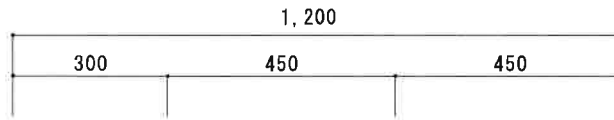

KF-A1200NR

F☆☆☆☆

扉	両面化粧パーティクルボード
本体側板	両面化粧パーティクルボード
内装	
シンクトップ	SUS430
トビラ木口処理	塩ビテープ
本体木口処理	塩ビテープ
トッテ	AQ120
丁番	スライド丁番キャッチ付
引き出し	樹脂製ヒキダシ
背板	化粧MDF
底板	ステンレス貼り
付属品	防臭キャップ・回転板 180φ浅型トラップ、7ダブター兼用ホ-ス0.7m

関厨房商会株式会社