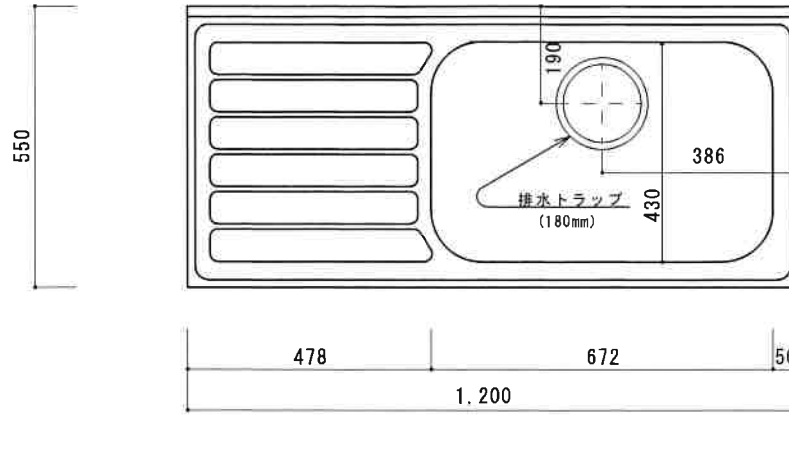

KF-A1200NR

F☆☆☆☆

扉	両面化粧パーティクルボード
本体側板	両面化粧パーティクルボード
内装	
シンクトップ	SUS430
トビラ木口処理	塩ビテープ
本体木口処理	塩ビテープ
トッテ	AQ120
丁番	スライド丁番キャッチ付
引き出し	樹脂製ヒキダシ
背板	化粧MDF
底板	ステンレス貼り
付属品	防臭キャップ・回転板 180φ浅型トラップ、7ダブター兼用ホ-ス0.7m

関厨房商会株式会社