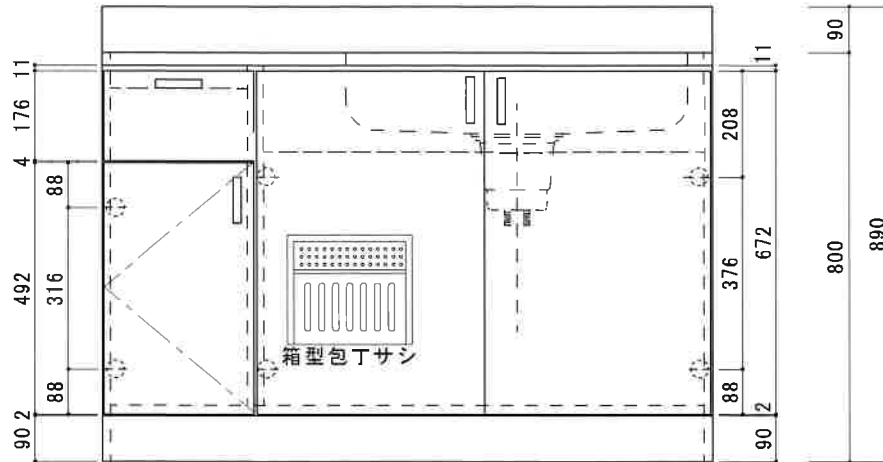

KF-A1200NR

F☆☆☆☆

扉	両面化粧パーティクルボード
本体側板	両面化粧パーティクルボード
内装	
シンクトップ	SUS430
トビラ木口処理	塩ビテープ
本体木口処理	塩ビテープ
トッテ	AQ120
丁番	スライド丁番キャッチ付
引き出し	樹脂製ヒキダシ
背板	化粧MDF
底板	ステンレス貼り
付属品	防臭キャップ・回転板 180φ浅型トラップ、7ダブター兼用ホ-ス0.7m

関厨房商会株式会社