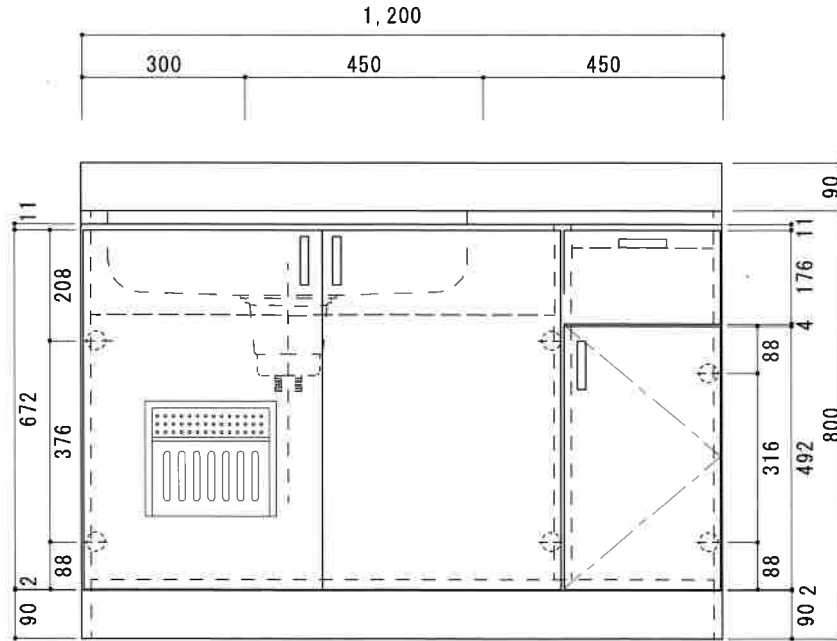

KF-A1200NL

F☆☆☆☆

扉	両面化粧パーティクルボード
本体側板	両面化粧パーティクルボード
内装	
シンクトップ	SUS430
トビラ木口処理	塩ビテープ
本体木口処理	塩ビテープ
トッテ	AQ120
丁番	スライド丁番キャッチ付
引き出し	樹脂製ヒキダシ
背板	化粧MDF
底板	ステンレス貼り
付属品	防臭キャップ・回転板 180φ浅型トラップ、アダプター兼用ホース0.7m

関厨房商会株式会社