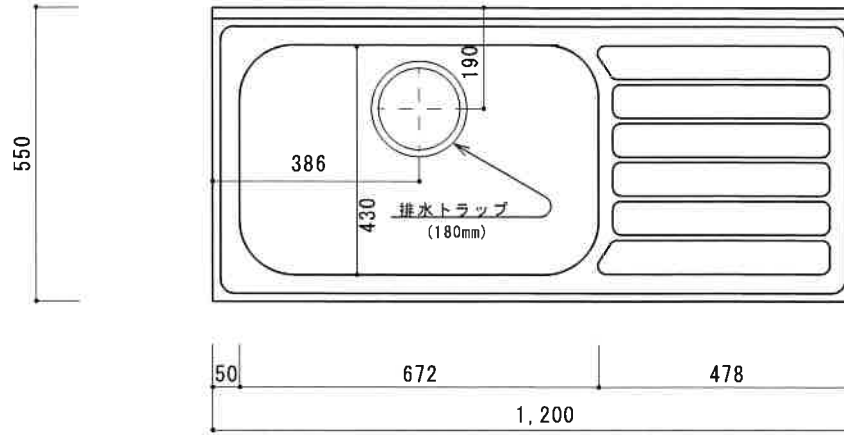

KF-A1200NL

F☆☆☆☆

扉	両面化粧パーティクルボード
本体側板	両面化粧パーティクルボード
内装	
シンクトップ	SUS430
トビラ木口処理	塩ビテープ
本体木口処理	塩ビテープ
トッテ	AQ120
丁番	スライド丁番キャッチ付
引き出し	樹脂製ヒキダシ
背板	化粧MDF
底板	ステンレス貼り
付属品	防臭キャップ・回転板 180φ浅型トラップ、アダプター兼用ホース0.7m

関厨房商会株式会社