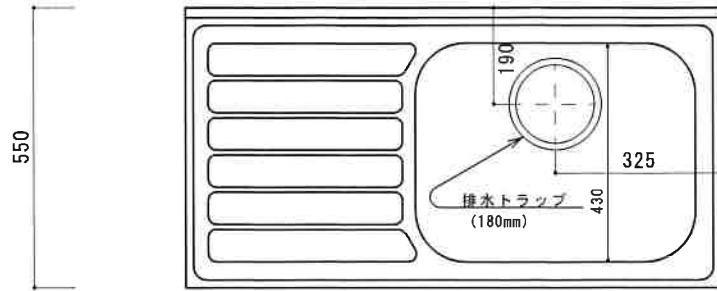

KF-A1100NR

F☆☆☆☆

仕 様	扉	両面化粧パーティクルボード
	本体側板	両面化粧パーティクルボード
	内装	
	シンクトップ	SUS430
	トビラ木口処理	塩ビテープ
	本体木口処理	塩ビテープ
	トッテ	AQ120
	丁番	スライド丁番キャッチ付
	引き出し	樹脂製ヒキダシ
	背板	化粧MDF
	底板	ステンレス貼り
付属品	防臭キャップ・回転板 180φ浅型トラップ、7段階ター兼用ホース0.7m	