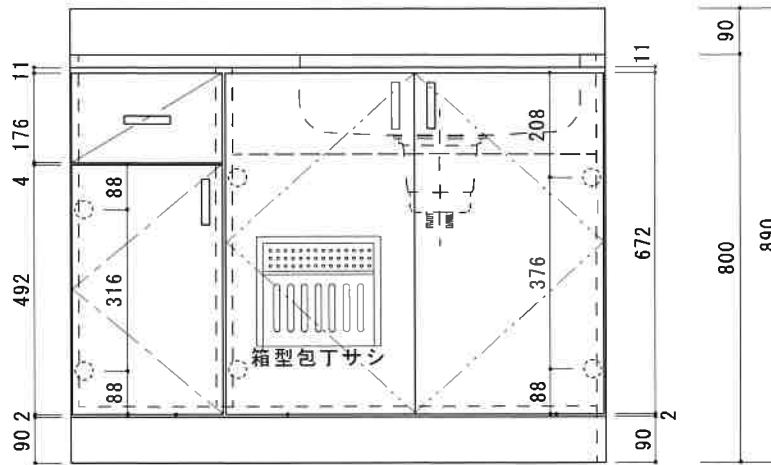

KF-A1100NR

F☆☆☆☆

仕 様	扉	両面化粧パーティクルボード
	本体側板	両面化粧パーティクルボード
	内装	
	シンクトップ	SUS430
	トビラ木口処理	塩ビテープ
	本体木口処理	塩ビテープ
	トッテ	AQ120
	丁番	スライド丁番キャッチ付
	引き出し	樹脂製ヒキダシ
	背板	化粧MDF
	底板	ステンレス貼り
付属品	防臭キャップ・回転板 180φ浅型トラップ、7段階ター兼用ホース0.7m	