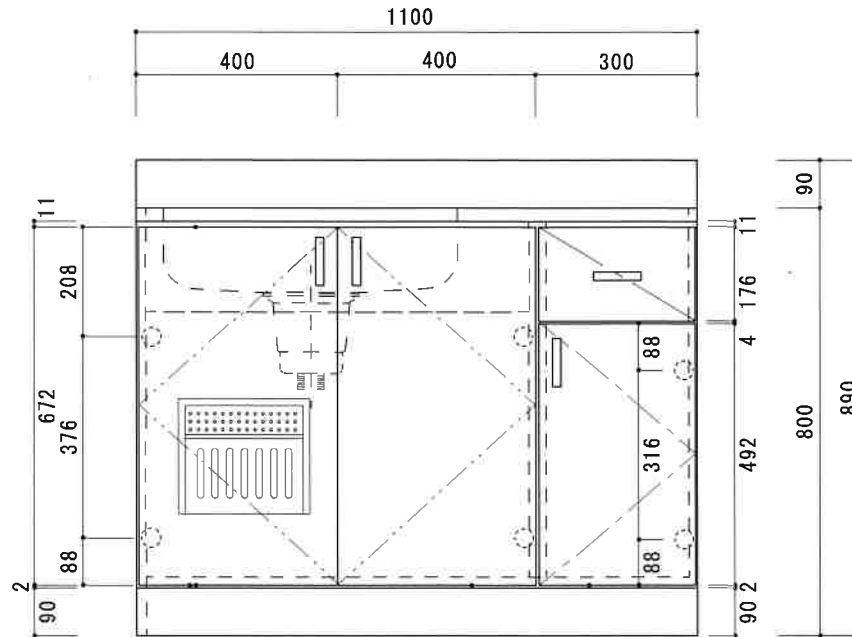

KF-A1100NL

F☆☆☆☆

仕 様	扉	両面化粧パーティクルボード
	本体側板	両面化粧パーティクルボード
	内装	
	シンクトップ	SUS430
	トビラ木口処理	塩ビテープ
	本体木口処理	塩ビテープ
	トッテ	AQ120
	丁番	スライド丁番キャッチ付
	引き出し	樹脂製ヒキダシ
	背板	化粧MDF
付属品	底板	ステンレス貼り
		防臭キャップ・回転板 180φ浅型トラップ、7φブタ兼用ホース0.7m