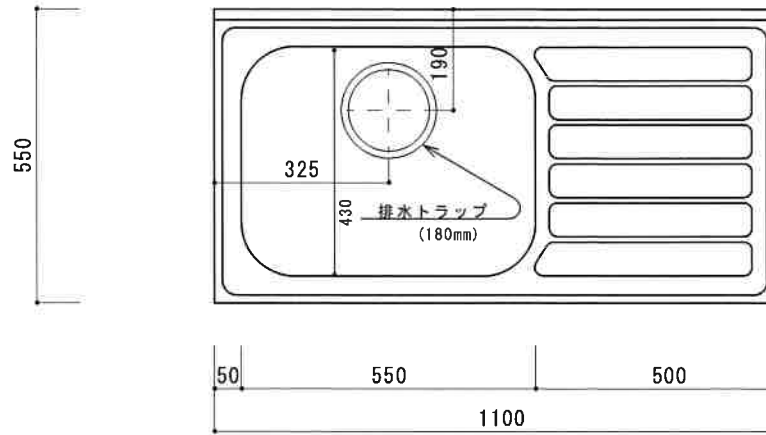

KF-A1100NL

F☆☆☆☆

仕 様	扉	両面化粧パーティクルボード
	本体側板	両面化粧パーティクルボード
	内装	
	シンクトップ	SUS430
	トビラ木口処理	塩ビテープ
	本体木口処理	塩ビテープ
	トッテ	AQ120
	丁番	スライド丁番キャッチ付
	引き出し	樹脂製ヒキダシ
	背板	化粧MDF
付属品	底板	ステンレス貼り
		防臭キャップ・回転板 180φ浅型トラップ、7φブタ兼用ホース0.7m