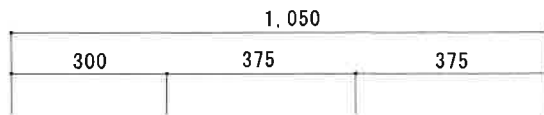

KF-A1050NR

F☆☆☆☆

扉	両面化粧パーティクルボード
本体側板	両面化粧パーティクルボード
内装	
シンクトップ	SUS430
トビラ木口処理	塩ビテープ
本体木口処理	塩ビテープ
トッテ	AQ120
丁番	スライド丁番キャッチ付
引き出し	樹脂製ヒキダシ
背板	化粧MDF
底板	ステンレス貼り
付属品	防臭キャップ・回転板 180φ浅型トラップ、アダプター兼用ホース0.7m

関厨房商会株式会社