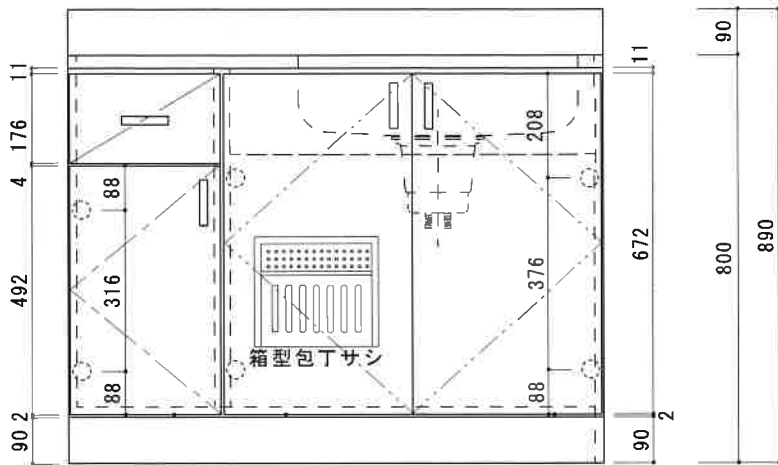

KF-A1050NR

F☆☆☆☆

扉	両面化粧パーティクルボード
本体側板	両面化粧パーティクルボード
内装	
シンクトップ	SUS430
トビラ木口処理	塩ビテープ
本体木口処理	塩ビテープ
トッテ	AQ120
丁番	スライド丁番キャッチ付
引き出し	樹脂製ヒキダシ
背板	化粧MDF
底板	ステンレス貼り
付属品	防臭キャップ・回転板 180φ浅型トラップ、アダプター兼用ホース0.7m

関厨房商会株式会社