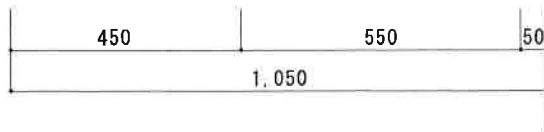

KF-A1050NR

F☆☆☆☆

扉	両面化粧パーティクルボード
本体側板	両面化粧パーティクルボード
内装	
シンクトップ	SUS430
トビラ木口処理	塩ビテープ
本体木口処理	塩ビテープ
トッテ	AQ120
丁番	スライド丁番キャッチ付
引き出し	樹脂製ヒキダシ
背板	化粧MDF
底板	ステンレス貼り
付属品	防臭キャップ・回転板 180φ浅型トラップ、アダプター兼用ホース0.7m

関厨房商会株式会社