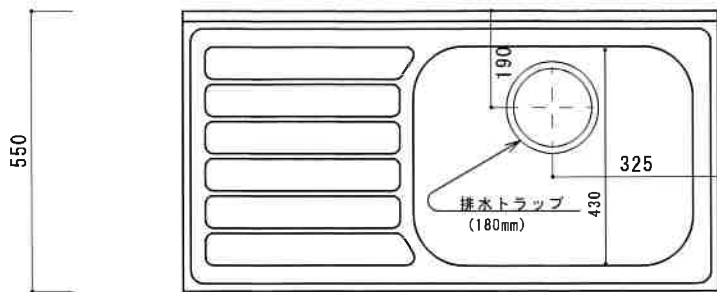

KF-A1050NR

F☆☆☆☆

扉	両面化粧パーティクルボード
本体側板	両面化粧パーティクルボード
内装	
シンクトップ	SUS430
トビラ木口処理	塩ビテープ
本体木口処理	塩ビテープ
トッテ	AQ120
丁番	スライド丁番キャッチ付
引き出し	樹脂製ヒキダシ
背板	化粧MDF
底板	ステンレス貼り
付属品	防臭キャップ・回転板 180φ浅型トラップ、アダプター兼用ホース0.7m

関厨房商会株式会社