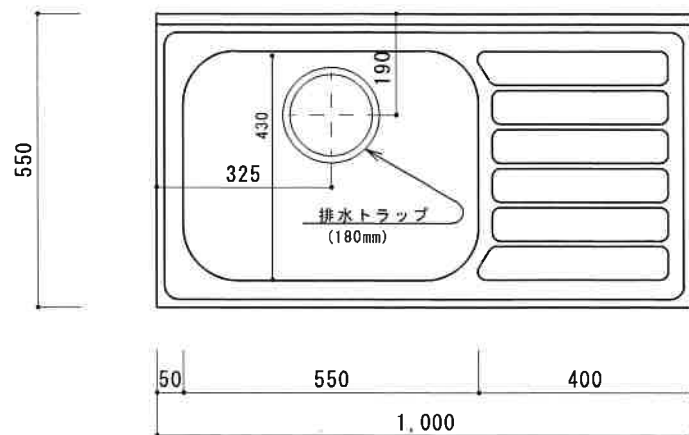

KF-A1000N L

F☆☆☆☆

| | |
|---------|---|
| 扉 | 両面化粧パーティクルボード |
| 本体側板 | 両面化粧パーティクルボード |
| 仕 | |
| シンクトップ | SUS430 |
| トビラ木口処理 | 塩ビテープ |
| 本体木口処理 | 塩ビテープ |
| トッテ | AQ120 |
| 様 | |
| 丁番 | スライド丁番キャッチ付 |
| 引き出し | 樹脂製ヒキダシ |
| 背板 | 化粧MDF |
| 底板 | ステンレス貼り |
| 付属品 | 防臭キャップ・回転板 180φ浅型トラップ、7ダブター兼用ホース0.7m |