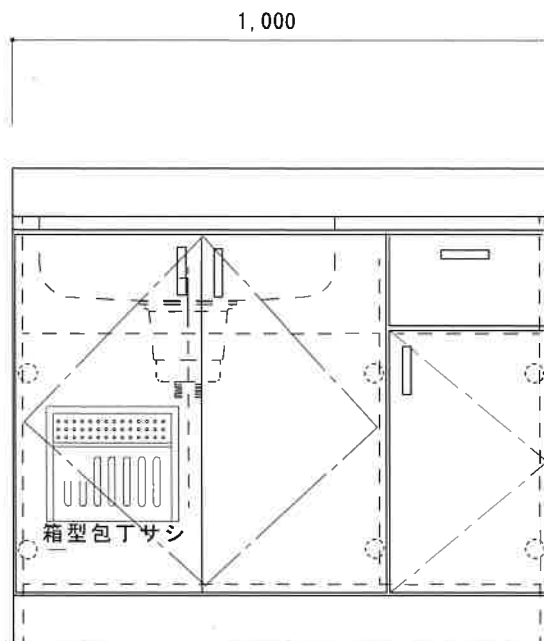

KF-A1000N L

F☆☆☆☆

| | |
|---------|---|
| 扉 | 両面化粧パーティクルボード |
| 本体側板 | 両面化粧パーティクルボード |
| 仕 | |
| シンクトップ | SUS430 |
| トビラ木口処理 | 塩ビテープ |
| 本体木口処理 | 塩ビテープ |
| トッテ | AQ120 |
| 様 | |
| 丁番 | スライド丁番キャッチ付 |
| 引き出し | 樹脂製ヒキダシ |
| 背板 | 化粧MDF |
| 底板 | ステンレス貼り |
| 付属品 | 防臭キャップ・回転板 180φ浅型トラップ、7ダブター兼用ホース0.7m |