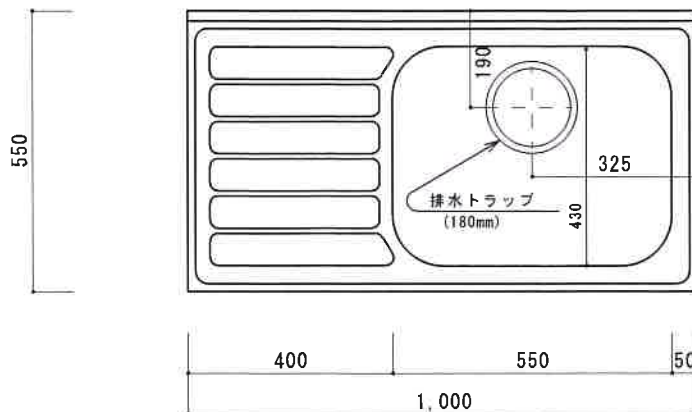

KF-A1000NR

F☆☆☆☆

扉	両面化粧パーティクルボード
本体側板	両面化粧パーティクルボード
内装	
シンクトップ	SUS430
トビラ木口処理	塩ビテープ
本体木口処理	塩ビテープ
トッテ	AQ120
丁番	スライド丁番キャッチ付
引き出し	樹脂製ヒキダシ
背板	化粧MDF
底板	ステンレス貼り
付属品	防臭キャップ・回転板 180φ浅型トラップ、アダプター兼用ホ-λ0.7m

関厨房商会株式会社