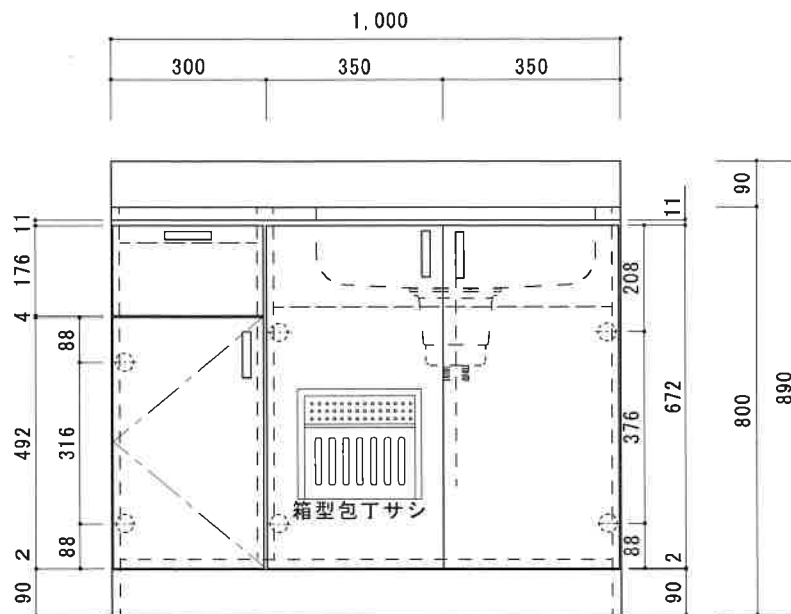

KF-A1000NR

F☆☆☆☆

扉	両面化粧パーティクルボード
本体側板	両面化粧パーティクルボード
内装	
シンクトップ	SUS430
トビラ木口処理	塩ビテープ
本体木口処理	塩ビテープ
トッテ	AQ120
丁番	スライド丁番キャッチ付
引き出し	樹脂製ヒキダシ
背板	化粧MDF
底板	ステンレス貼り
付属品	防臭キャップ・回転板 180φ浅型トラップ、アダプター兼用ホ-λ0.7m

関厨房商会株式会社