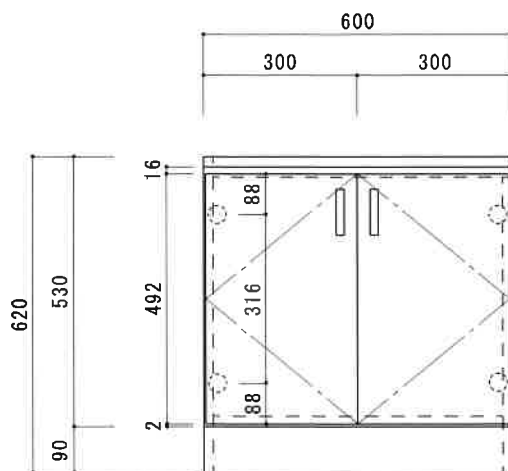

KF-600G・700G

F☆☆☆☆

仕 様	扉	両面化粧パーティクルボード
	本体側板	両面化粧パーティクルボード
	内装	
	天板	SUS430
	トビラ木口処理	塩ビテープ
	本体木口処理	塩ビテープ
	トッテ	AQ120
	丁番	スライド丁番キャッチ付
	引き出し	無し
	背板	化粧MDF
底板	ステンレス貼り	
付属品	無し	

関厨房商会株式会社