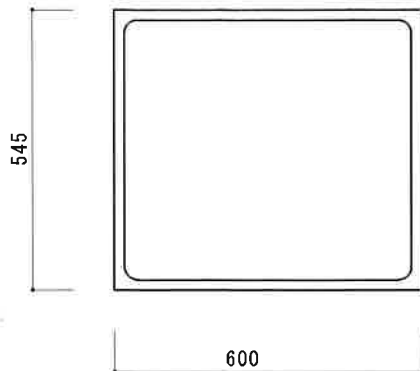

KF-600G・700G

F☆☆☆☆

仕 様	扉	両面化粧パーティクルボード
	本体側板	両面化粧パーティクルボード
	内装	
	天板	SUS430
	トビラ木口処理	塩ビテープ
	本体木口処理	塩ビテープ
	トッテ	AQ120
	丁番	スライド丁番キャッチ付
	引き出し	無し
	背板	化粧MDF
底板	ステンレス貼り	
付属品	無し	

関厨房商会株式会社