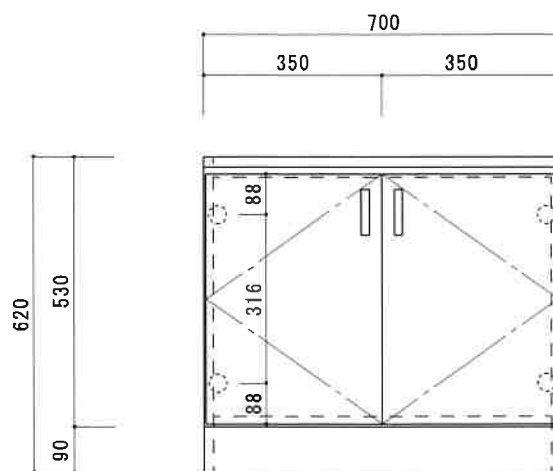

KF-600G・700G

F☆☆☆☆

仕 様	扉	両面化粧パーティクルボード
	本体側板	両面化粧パーティクルボード
	内装	
	天板	SUS430
	トビラ木口処理	塩ビテープ
	本体木口処理	塩ビテープ
	トッテ	AQ120
	丁番	スライド丁番キャッチ付
	引き出し	無し
	背板	化粧MDF
底板	ステンレス貼り	
付属品	無し	

関厨房商会株式会社