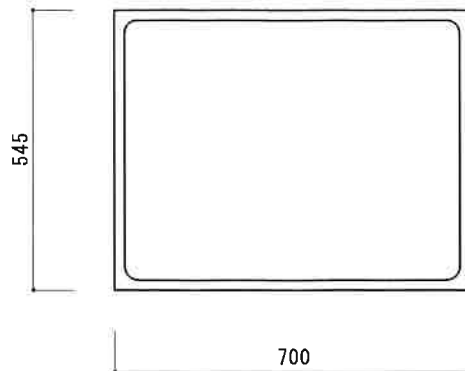

KF-600G・700G

F☆☆☆☆

仕 様	扉	両面化粧パーティクルボード
	本体側板	両面化粧パーティクルボード
	内装	
	天板	SUS430
	トビラ木口処理	塩ビテープ
	本体木口処理	塩ビテープ
	トッテ	AQ120
	丁番	スライド丁番キャッチ付
	引き出し	無し
	背板	化粧MDF
底板	ステンレス貼り	
付属品	無し	

関厨房商会株式会社