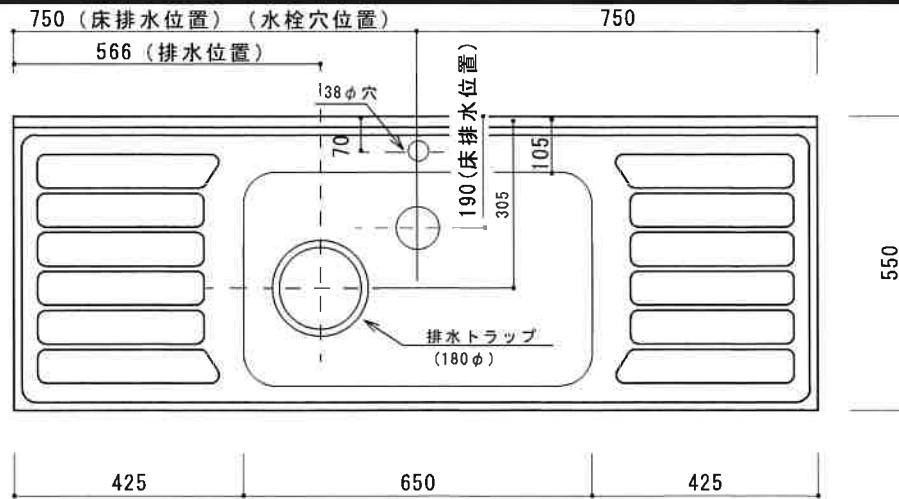

K F - B X 1 5 0 0 N

F ☆ ☆ ☆ ☆

扉	両面化粧PB
本体側板	両面化粧PB
仕	シンクトップ シンクSUS304 天板SUS430
	トビラ木口処理 塩ビテープ
	本体木口処理 塩ビテープ
	トッテ AQ120
様	丁番 スライド丁番キャッチ付
	引き出し 樹脂製ヒキダシ
	背板 化粧MDF
	底板 ステンレス貼り
付属品	防臭キャップ・回転板 180φ浅型トラップ、7ヶブタ兼用ホ-スト. 7m