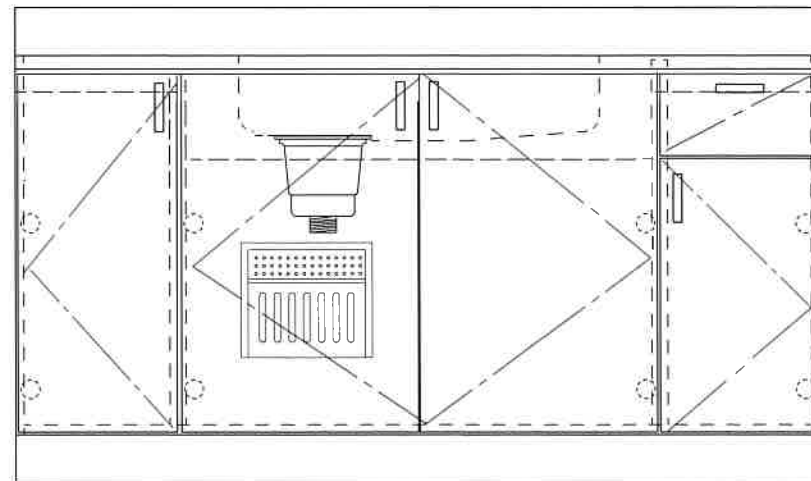

K F - B X 1 5 0 0 N

F ☆ ☆ ☆ ☆

扉	両面化粧PB
本体側板	両面化粧PB
仕	シンクトップ シンクSUS304 天板SUS430
	トビラ木口処理 塩ビテープ
	本体木口処理 塩ビテープ
	トッテ AQ120
様	丁番 スライド丁番キャッチ付
	引き出し 樹脂製ヒキダシ
	背板 化粧MDF
	底板 ステンレス貼り
付属品	防臭キャップ・回転板 180φ浅型トラップ、7ヶブタ兼用ホ-スト. 7m