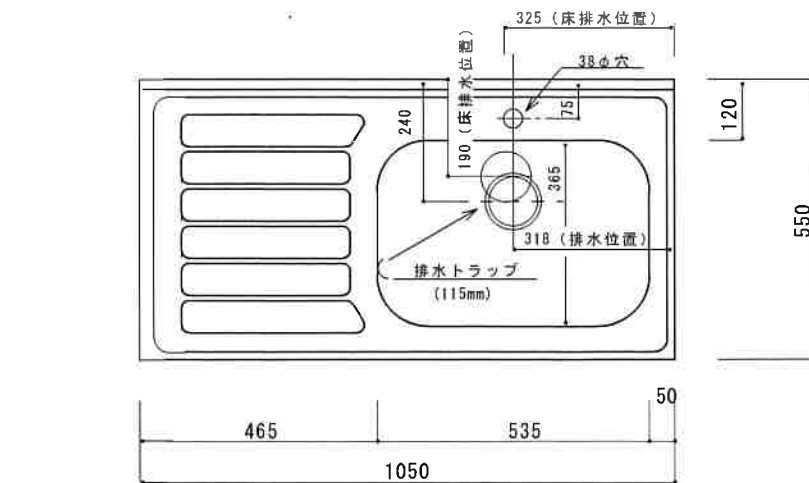

新商品 KF-BX1050NR

F☆☆☆☆

扉	両面化粧PB
本体側板	両面化粧PB
仕	
シンクトップ	SUS430
トビラ木口処理	塩ビテープ
本体木口処理	塩ビテープ
トッテ	AQ120
様	
丁番	スライド丁番キャッチ付
引き出し	樹脂製ヒキダシ
背板	カラーMDF
底板	ステンレス貼り
付属品	防臭キャップ・回転板 115φトラップ、7段階ター兼用ホース0.7m

関厨房商会株式会社