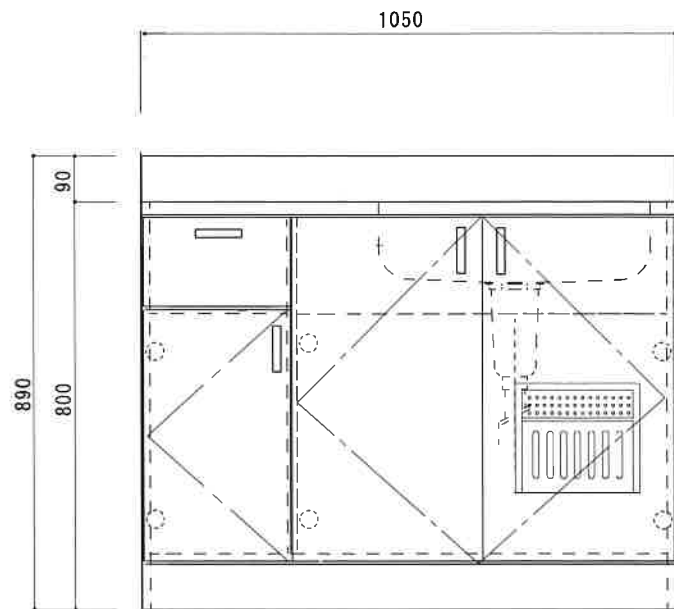

新商品 KF-BX1050NR

F☆☆☆☆

扉	両面化粧PB
本体側板	両面化粧PB
仕	
シンクトップ	SUS430
トビラ木口処理	塩ビテープ
本体木口処理	塩ビテープ
トッテ	AQ120
様	
丁番	スライド丁番キャッチ付
引き出し	樹脂製ヒキダシ
背板	カラーMDF
底板	ステンレス貼り
付属品	防臭キャップ・回転板 115φトラップ、7段階ター兼用ホース0.7m

関厨房商会株式会社