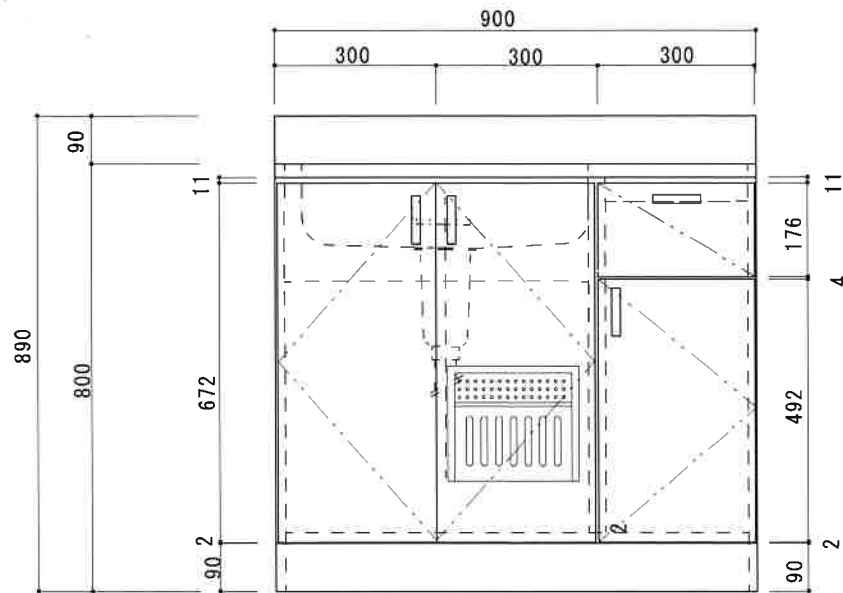

KF-BX900N L

扉	両面化粧パーティクルボード
本体側板	両面化粧パーティクルボード
内装	
シンクトップ	SUS430
トビラ木口処理	塩ビテープ貼り
本体木口処理	塩ビテープ貼り
トッテ	AQ120
丁番	スライド丁番キャッチ付
引き出し	樹脂製ヒキダシ
背板	化粧MDF
底板	ステンレス貼り
付属品	防臭キャップ・回転板 115φトラップ、7タブター兼用ホ-λ0.7m

関厨房商会株式会社