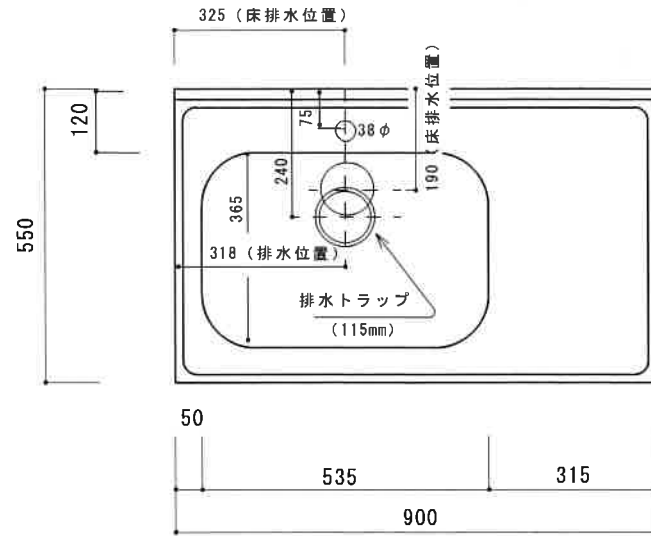

KF-BX900N L

扉	両面化粧パーティクルボード
本体側板	両面化粧パーティクルボード
内装	
シンクトップ	SUS430
トビラ木口処理	塩ビテープ貼り
本体木口処理	塩ビテープ貼り
トッテ	AQ120
丁番	スライド丁番キャッチ付
引き出し	樹脂製ヒキダシ
背板	化粧MDF
底板	ステンレス貼り
付属品	防臭キャップ・回転板 115φトラップ、7タブター兼用ホ-λ0.7m

関厨房商会株式会社