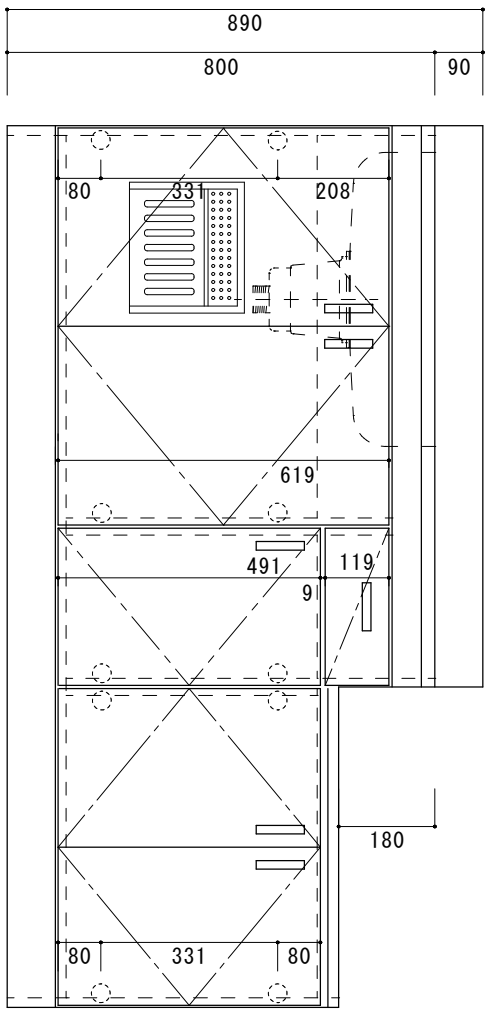

KK-C1650NK L

F☆☆☆☆

トビラ 表	ボリ合板白
トビラ 裏	カラー合板
本体側板	両面化粧パネチクルボード
内装	カラー合板・ゴキブリロッキング化粧板
シンクトツツ	SUS304 (防滴パット付)
トビラ木口処理	塩ビチーゾ
本体木口処理	塩ビチーゾ
トツツ	AQ120
丁番	スライド丁番キャッチ付
引き出し	ビニールコーティング
背板・引出し底板	ゴキブリロッキング化粧板
底板	ステンレス貼り
付属品	防臭キャッチ・回転板 180φ浅型トラップ、7ダラター兼用ホ-ス0.7m