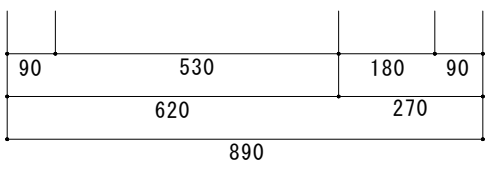

KK-C1650NK L

F☆☆☆☆

トビラ 表	ボリ合板白
トビラ 裏	カラー合板
本体側板	両面化粧パネチクルボード
内装	カラー合板・ゴキブリロッキング化粧板
シンクトツツ	SUS304 (防滴パット付)
トビラ木口処理	塩ビチーゾ
本体木口処理	塩ビチーゾ
トツツ	AQ120
丁番	スライド丁番キャッチ付
引き出し	ビニールコーティング
背板・引出し底板	ゴキブリロッキング化粧板
底板	ステンレス貼り
付属品	防臭キャッチ・回転板 180φ浅型トラップ、7ダラター兼用ホ-ス0.7m