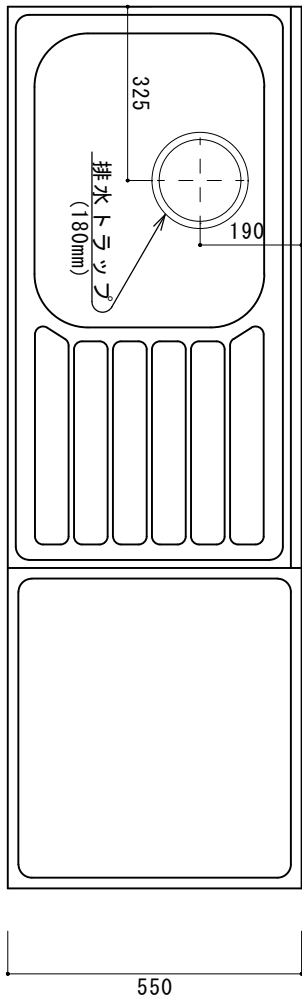

KK-C1650NK L

F☆☆☆☆

トビラ 表	ボリ合板白
トビラ 裏	カラー合板
本体側板	両面化粧パネチクルボード
内装	カラー合板・ゴキブリロッキング化粧板
シンクトツツ	SUS304 (防滴パット付)
トビラ木口処理	塩ビチーゾ
本体木口処理	塩ビチーゾ
トツツ	AQ120
丁番	スライド丁番キャッチ付
引き出し	ビニールコーティング
背板・引出し底板	ゴキブリロッキング化粧板
底板	ステンレス貼り
付属品	防臭キャッチ・回転板 180φ浅型トラップ、7ダラター兼用ホ-ス0.7m