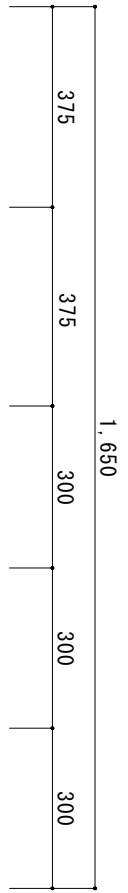

KK-C1650NK L

F☆☆☆☆

トビラ 表	ボリ合板白
トビラ 裏	カラー合板
本体側板	両面化粧パネチクルボード
内装	カラー合板・ゴキブリロッキング化粧板
シンクトツツ	SUS304 (防滴パット付)
トビラ木口処理	塩ビチーゾ
本体木口処理	塩ビチーゾ
トツツ	AQ120
丁番	スライド丁番キャッチ付
引き出し	ビニールコーティング
背板・引出し底板	ゴキブリロッキング化粧板
底板	ステンレス貼り
付属品	防臭キャッチ・回転板 180φ浅型トラップ、7ダラター兼用ホ-ス0.7m