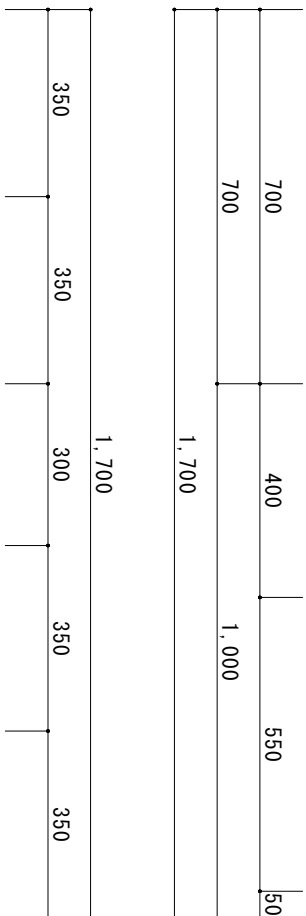

KK-C1700NK R

F☆☆☆☆

トビラ 表	ポリ合板白
トビラ 裏	カラー合板
本体側板	両面化粧パネチクルボード
内装	カラー合板・ヨキフロック化粧板
シンクトッパ	SUS304 (防滴バット付)
トビラ木口処理	塩ビテープ
本体木口処理	塩ビテープ
トッパ	A0120
丁番	スライド丁番キャッチ付
引き出し	ビニールコーティング
背板・引出し底板	ヨキフロック化粧板
底板	ステンレス貼り
付属品	防臭キャッチ・回転板 180φ浅型トラップ、74°ターナー兼用ホ-ズ0.7m