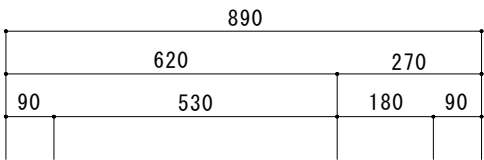

KK-C1700NK R

F☆☆☆☆

トビラ 表	ポリ合板白
トビラ 裏	カラー合板
本体側板	両面化粧パネチクルボード
内装	カラー合板・ヨキフロック化粧板
シンクトッパ	SUS304 (防滴バット付)
トビラ木口処理	塩ビテープ
本体木口処理	塩ビテープ
トッパ	A0120
丁番	スライド丁番キャッチ付
引き出し	ビニールコーティング
背板・引出し底板	ヨキフロック化粧板
底板	ステンレス貼り
付属品	防臭キャッチ・回転板 180φ浅型トラップ、74°ターナー兼用ホ-ズ0.7m