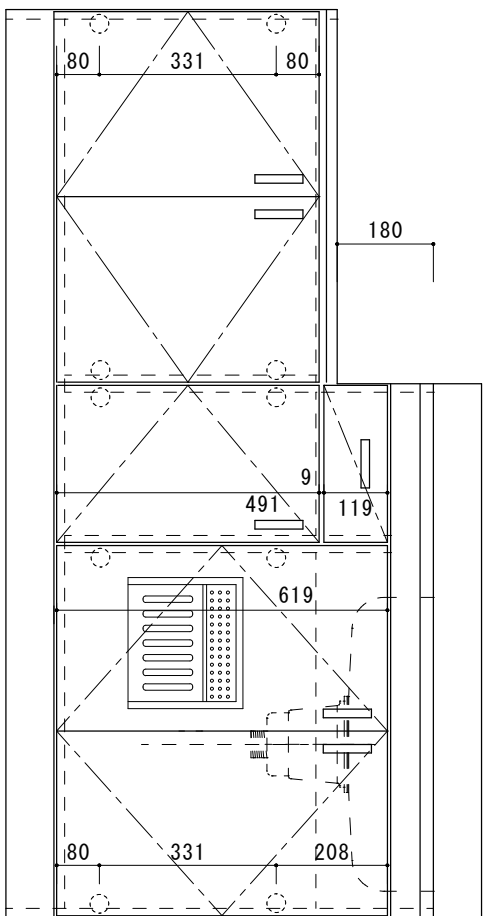

KK-C1700NK R

F☆☆☆☆

トビラ 表	ポリ合板白
トビラ 裏	カラー合板
本体側板	両面化粧パネチクルボード
内装	カラー合板・ヨキフロック化粧板
シンクトッパ	SUS304 (防滴バット付)
トビラ木口処理	塩ビテープ
本体木口処理	塩ビテープ
トッパ	A0120
丁番	スライド丁番キャッチ付
引き出し	ビニールコーティング
背板・引出し底板	ヨキフロック化粧板
底板	ステンレス貼り
付属品	防臭キャッチ・回転板 180φ浅型トラップ、74°ターナー兼用ホ-ズ0.7m