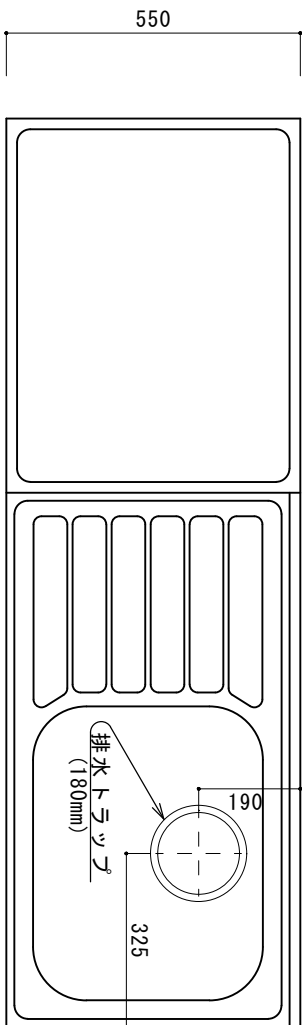

KK-C1700NK R

F☆☆☆☆

トビラ 表	ポリ合板白
トビラ 裏	カラー合板
本体側板	両面化粧パネチクルボード
内装	カラー合板・ヨキフロック化粧板
シンクトッパ	SUS304 (防滴バット付)
トビラ木口処理	塩ビテープ
本体木口処理	塩ビテープ
トッパ	A0120
丁番	スライド丁番キャッチ付
引き出し	ビニールコーティング
背板・引出し底板	ヨキフロック化粧板
底板	ステンレス貼り
付属品	防臭キャッチ・回転板 180φ浅型トラップ、74°ターナー兼用ホ-ズ0.7m