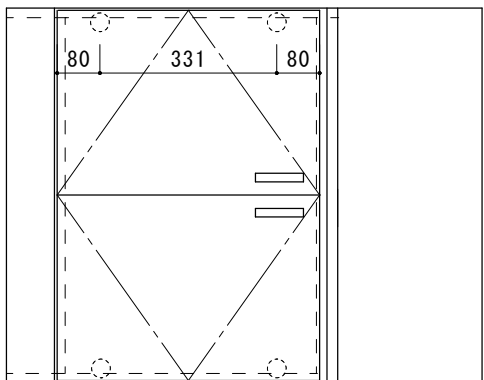

KK-600GB・700GB

F☆☆☆☆

トビラ 表	ポリ合板白
トビラ 裏	カラー合板
本体側板	片面化粧パーチクルボード
内装	カラー合板・ゴキゾロツク化粧板
天板	SUS430
トビラ木口処理	塩ビチーゾ
本体木口処理	塩ビチーゾ
トツ子	A0120
丁番	スライド丁番キャッチ付
引き出し	無し
背板	ゴキゾロツク化粧板
底板	ステンレス貼り
付属品	無し

関厨房商会株式会社