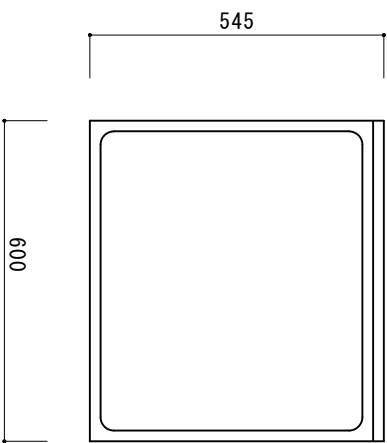

KK-600GB・700GB

F☆☆☆☆

トビラ 表	ポリ合板白
トビラ 裏	カラー合板
本体側板	片面化粧パーチクルボード
内装	カラー合板・ゴキゾロツク化粧板
天板	SUS430
トビラ木口処理	塩ビチーゾ
本体木口処理	塩ビチーゾ
トツ子	A0120
丁番	スライド丁番キャッチ付
引き出し	無し
背板	ゴキゾロツク化粧板
底板	ステンレス貼り
付属品	無し

関厨房商会株式会社