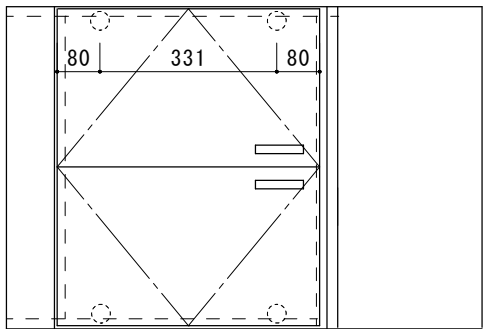

KK-600GB・700GB

F☆☆☆☆

トビラ 表	ポリ合板白
トビラ 裏	カラー合板
本体側板	片面化粧パーチクルボード
内装	カラー合板・ゴキゾロツク化粧板
天板	SUS430
トビラ木口処理	塩ビチーゾ
本体木口処理	塩ビチーゾ
トツ子	A0120
丁番	スライド丁番キャッチ付
引き出し	無し
背板	ゴキゾロツク化粧板
底板	ステンレス貼り
付属品	無し

関厨房商会株式会社