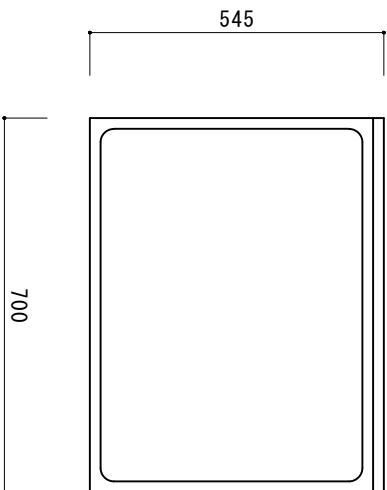

KK-600GB・700GB

F☆☆☆☆

トビラ 表	ポリ合板白
トビラ 裏	カラー合板
本体側板	片面化粧パーチクルボード
内装	カラー合板・ゴキゾロツク化粧板
天板	SUS430
トビラ木口処理	塩ビチーゾ
本体木口処理	塩ビチーゾ
トツ子	A0120
丁番	スライド丁番キャッチ付
引き出し	無し
背板	ゴキゾロツク化粧板
底板	ステンレス貼り
付属品	無し

関厨房商会株式会社