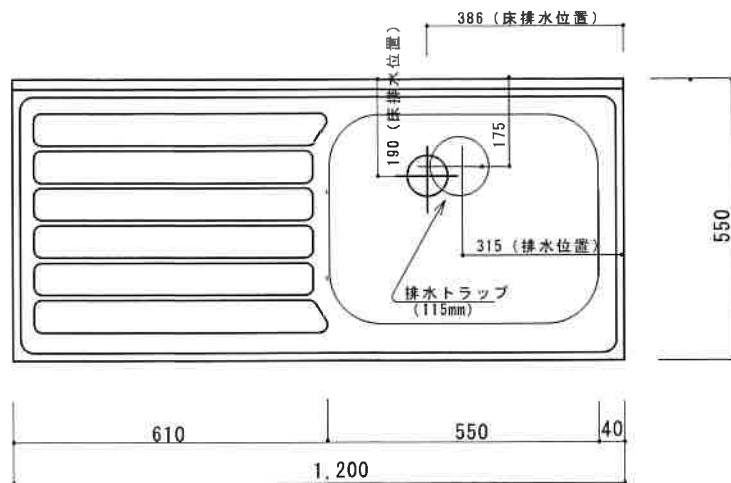

KF-S1200N R

F☆☆☆☆

扉	両面化粧パーティクルボード
本体側板	両面化粧パーティクルボード
内装	
シンクトップ	SUS430
トビラ木口処理	塩ビテープ
本体木口処理	塩ビテープ
トッテ	AQ120
丁番	スライド丁番キャッチ付
引き出し	樹脂製ヒキダシ
背板	化粧MDF
底板	ステンレス貼り
付属品	防臭キャップ・回転板 115φトラップ、アダプター兼用ホース0.7m

関厨房商会株式会社