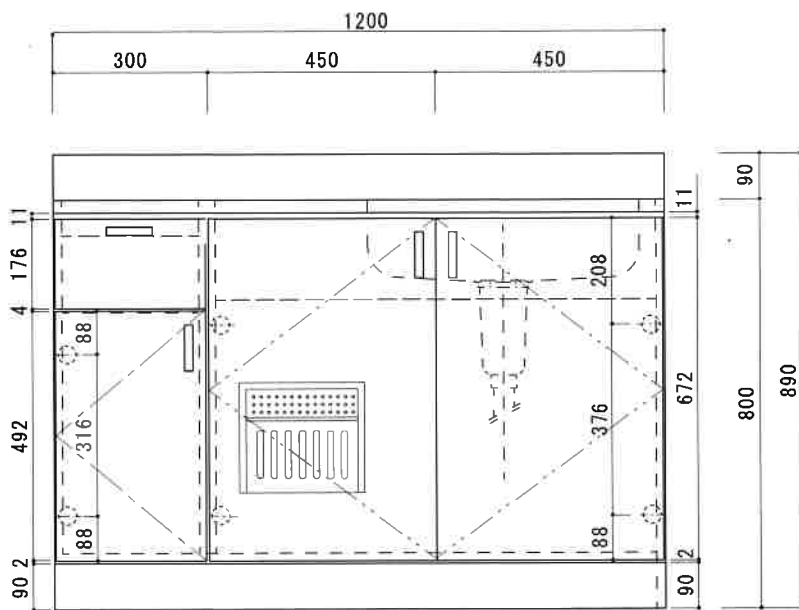

KF-S1200N R

F☆☆☆☆

扉	両面化粧パーティクルボード
本体側板	両面化粧パーティクルボード
内装	
シンクトップ	SUS430
トビラ木口処理	塩ビテープ
本体木口処理	塩ビテープ
トッテ	AQ120
丁番	スライド丁番キャッチ付
引き出し	樹脂製ヒキダシ
背板	化粧MDF
底板	ステンレス貼り
付属品	防臭キャップ・回転板 115φトラップ、アダプター兼用ホース0.7m

関厨房商会株式会社