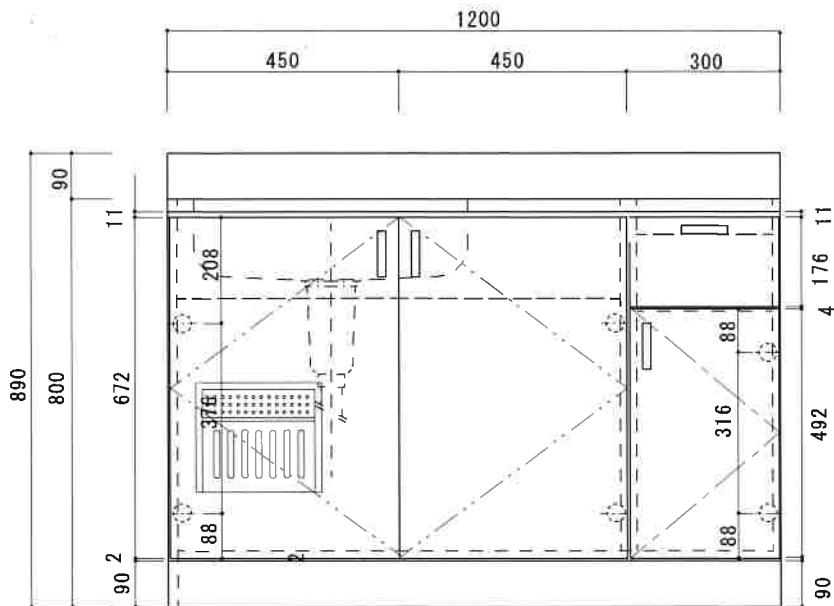

KF-S1200NL

F☆☆☆☆

扉	両面化粧パーティクルボード
本体側板	両面化粧パーティクルボード
内装	
シンクトップ	SUS430
トビラ木口処理	塩ビテープ
本体木口処理	塩ビテープ
トッテ	AQ120
丁番	スライド丁番キャッチ付
引き出し	樹脂製ヒキダシ
背板	化粧MDF
底板	ステンレス貼り
付属品	防臭キャップ・回転板 115φトラップ、アダプター兼用ホース0.7m

関厨房商会株式会社