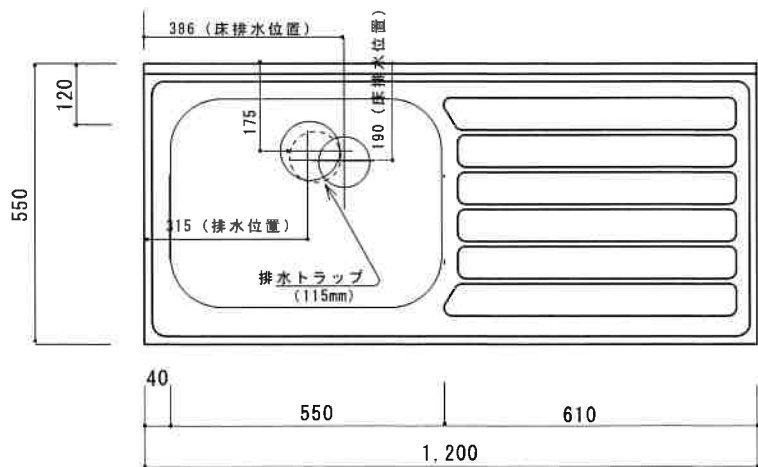

KF-S1200NL

F☆☆☆☆

扉	両面化粧パーティクルボード
本体側板	両面化粧パーティクルボード
内装	
シンクトップ	SUS430
トビラ木口処理	塩ビテープ
本体木口処理	塩ビテープ
トッテ	AQ120
丁番	スライド丁番キャッチ付
引き出し	樹脂製ヒキダシ
背板	化粧MDF
底板	ステンレス貼り
付属品	防臭キャップ・回転板 115φトラップ、アダプター兼用ホース0.7m

関厨房商会株式会社