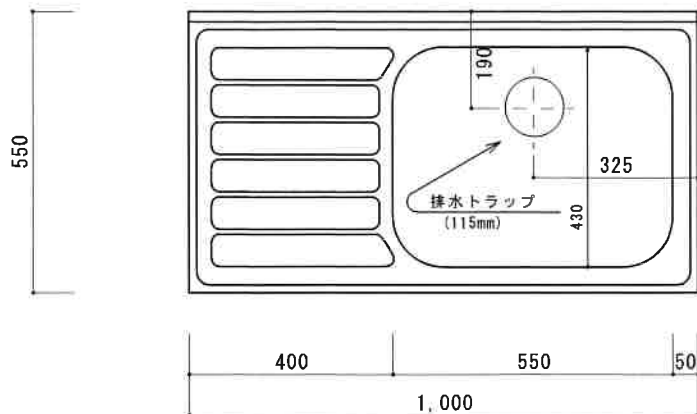

KF-S1000NR

F☆☆☆☆

扉	両面化粧パーティクルボード
本体側板	両面化粧パーティクルボード
内装	
シンクトップ	SUS430
トビラ木口処理	塩ビテープ
本体木口処理	塩ビテープ
トッテ	AQ120
丁番	スライド丁番キャッチ付
引き出し	樹脂製ヒキダシ
背板	化粧MDF
底板	ステンレス貼り
付属品	防臭キャップ・回転板 115φ中型トラップ、7ダブター兼用ホ-ス0.7m

関厨房商会株式会社