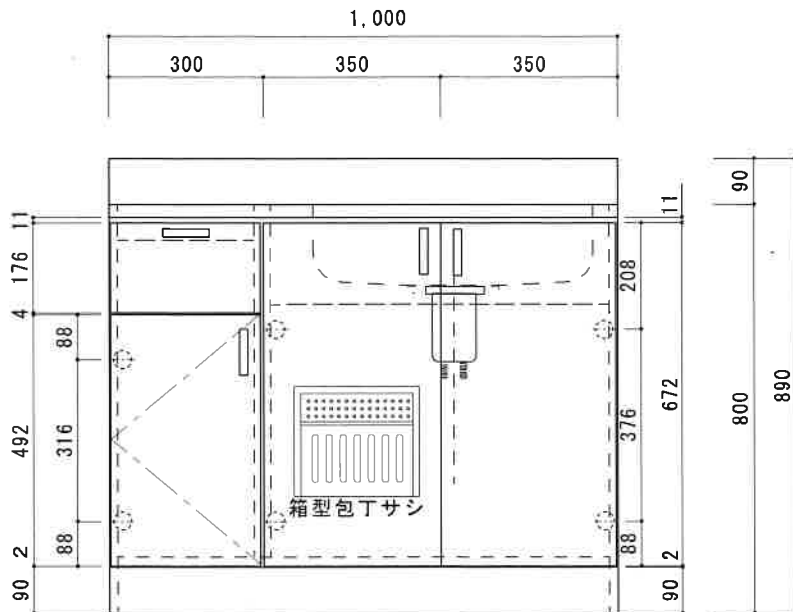

KF-S1000NR

F☆☆☆☆

扉	両面化粧パーティクルボード
本体側板	両面化粧パーティクルボード
内装	
シンクトップ	SUS430
トビラ木口処理	塩ビテープ
本体木口処理	塩ビテープ
トッテ	AQ120
丁番	スライド丁番キャッチ付
引き出し	樹脂製ヒキダシ
背板	化粧MDF
底板	ステンレス貼り
付属品	防臭キャップ・回転板 115φ中型トラップ、7ダブター兼用ホ-ス0.7m

関厨房商会株式会社