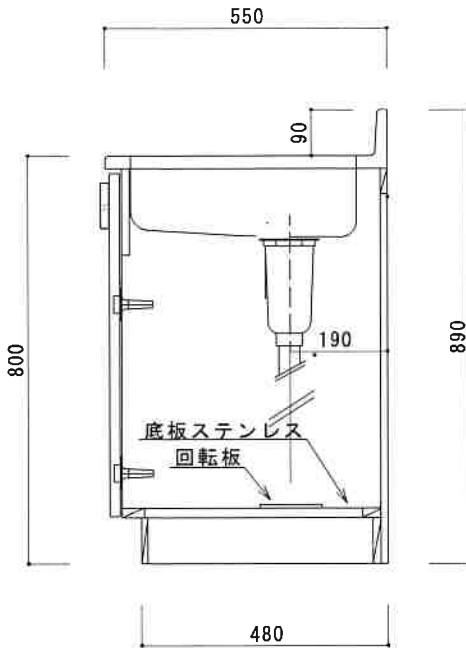

KF-S900N L

扉	両面化粧PB
本体側板	両面化粧PB
内装	
シンクトップ	SUS430
トビラ木口処理	塩ビテープ貼り
本体木口処理	塩ビテープ貼り
トッテ	AQ120
丁番	スライド丁番キャッチ付
引き出し	樹脂製ヒキダシ
背板	化粧MDF
底板	ステンレス貼り
付属品	防臭キャップ・回転板 115φトラップ、アタプター兼用ホース0.7m

関厨房商会株式会社