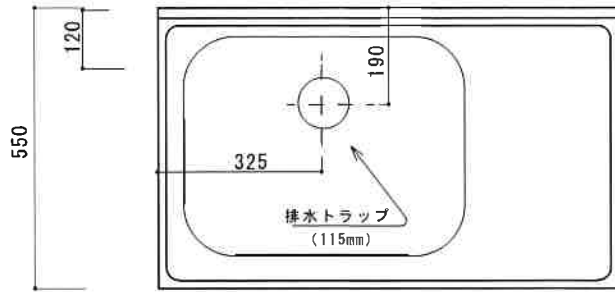

KF-S900N L

扉	両面化粧PB
本体側板	両面化粧PB
内装	
シンクトップ	SUS430
トビラ木口処理	塩ビテープ貼り
本体木口処理	塩ビテープ貼り
トッテ	AQ120
丁番	スライド丁番キャッチ付
引き出し	樹脂製ヒキダシ
背板	化粧MDF
底板	ステンレス貼り
付属品	防臭キャップ・回転板 115φトラップ、アタプター兼用ホース0.7m

関厨房商会株式会社