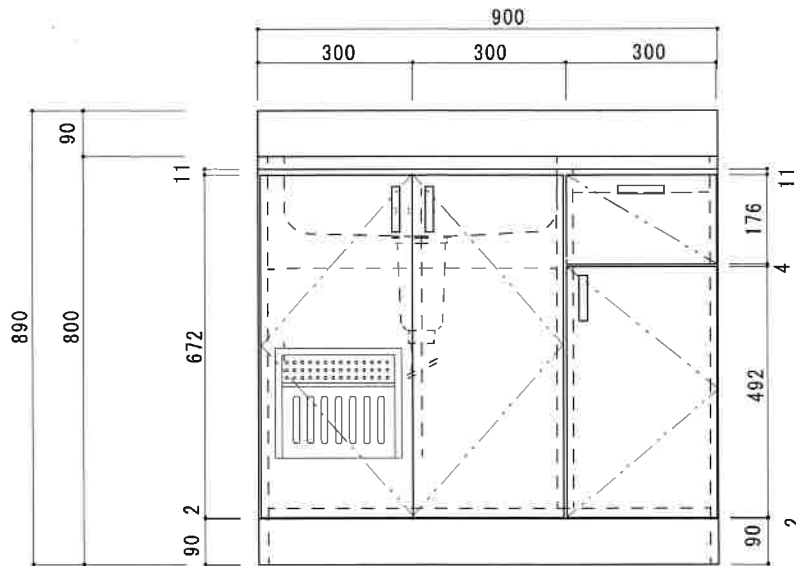

KF-S900N L

扉	両面化粧PB
本体側板	両面化粧PB
内装	
シンクトップ	SUS430
トビラ木口処理	塩ビテープ貼り
本体木口処理	塩ビテープ貼り
トッテ	AQ120
丁番	スライド丁番キャッチ付
引き出し	樹脂製ヒキダシ
背板	化粧MDF
底板	ステンレス貼り
付属品	防臭キャップ・回転板 115φトラップ、アタプター兼用ホース0.7m

関厨房商会株式会社