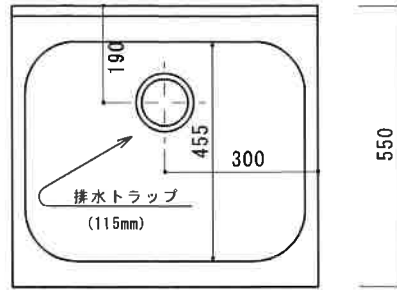

KF-S600N

F☆☆☆☆

扉	両面化粧パーティクルボード
本体側板	両面化粧パーティクルボード
シンクトップ	SUS430
トビラ木口処理	塩ビテープ
本体木口処理	塩ビテープ
トッテ	AQ120
丁番	スライド丁番キャッチ付
引き出し	無し
背板	カラーMDF
底板	ステンレス貼り
付属品	防臭キャップ・回転板 115φトラップ、アダプター兼用ホース0.7m

関厨房商会株式会社