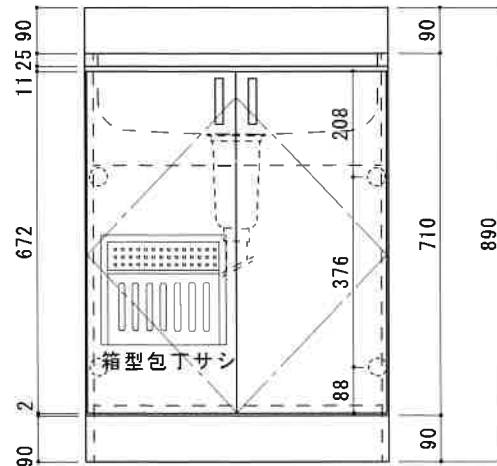

KF-S600N

F☆☆☆☆

扉	両面化粧パーティクルボード
本体側板	両面化粧パーティクルボード
シンクトップ	SUS430
トビラ木口処理	塩ビテープ
本体木口処理	塩ビテープ
トッテ	AQ120
丁番	スライド丁番キャッチ付
引き出し	無し
背板	カラーMDF
底板	ステンレス貼り
付属品	防臭キャップ・回転板 115φトラップ、アダプター兼用ホース0.7m

関厨房商会株式会社