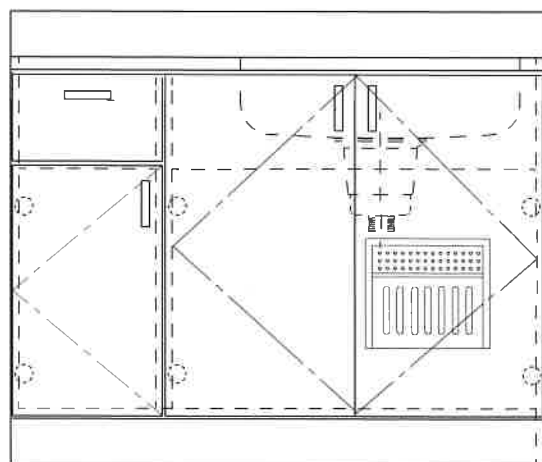

KF-C1000N R

F☆☆☆☆

屏	両面化粧PB
本体側板	両面化粧PB
仕	シンクトップ SUS304 (防滴パット付)
	トビラ木口処理 塩ビテープ
	本体木口処理 塩ビテープ
	トッテ AQ120
様	丁番 スライド丁番キャッチ付
	引き出し 樹脂製ヒキダシ
	背板 化粧MDF
	底板 ステンレス貼り
付属品	防臭キャップ・回転板 180φ浅型トラップ、7ダブター兼用ホ-ス0.7m

関厨房商会株式会社