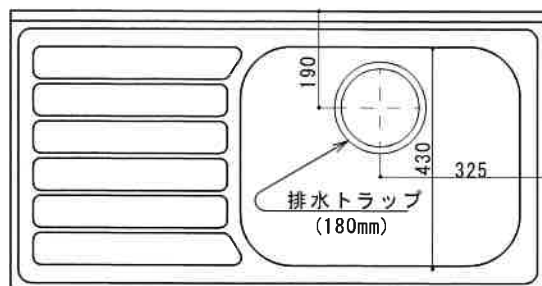

KF-C1000N R

F☆☆☆☆

屏	両面化粧PB
本体側板	両面化粧PB
仕	シンクトップ SUS304 (防滴パット付)
	トビラ木口処理 塩ビテープ
	本体木口処理 塩ビテープ
	トッテ AQ120
様	丁番 スライド丁番キャッチ付
	引き出し 樹脂製ヒキダシ
	背板 化粧MDF
	底板 ステンレス貼り
付属品	防臭キャップ・回転板 180φ浅型トラップ、7ダブター兼用ホ-ス0.7m

関厨房商会株式会社