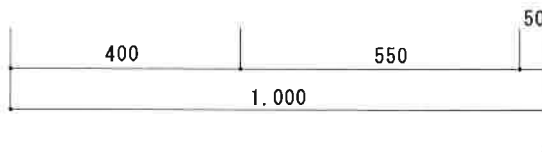

KF-C1000N R

F☆☆☆☆

屏	両面化粧PB
本体側板	両面化粧PB
仕	シンクトップ SUS304 (防滴パット付)
	トビラ木口処理 塩ビテープ
	本体木口処理 塩ビテープ
	トッテ AQ120
様	丁番 スライド丁番キャッチ付
	引き出し 樹脂製ヒキダシ
	背板 化粧MDF
	底板 ステンレス貼り
付属品	防臭キャップ・回転板 180φ浅型トラップ、7ダブター兼用ホ-ス0.7m

関厨房商会株式会社