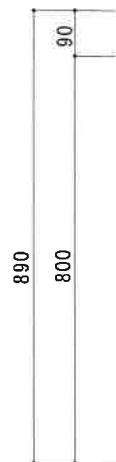

KF-C1000N R

F☆☆☆☆

屏	両面化粧PB
本体側板	両面化粧PB
仕	シンクトップ SUS304 (防滴パット付)
	トビラ木口処理 塩ビテープ
	本体木口処理 塩ビテープ
	トッテ AQ120
様	丁番 スライド丁番キャッチ付
	引き出し 樹脂製ヒキダシ
	背板 化粧MDF
	底板 ステンレス貼り
付属品	防臭キャップ・回転板 180φ浅型トラップ、7ダブター兼用ホ-ス0.7m

関厨房商会株式会社