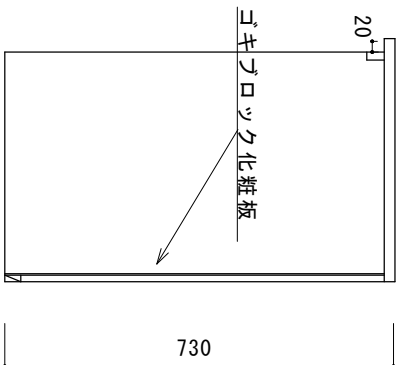

KY-400GK (350GK) H730

F☆☆☆☆

仕	本体側板	面化粧ペーパーボード
背板	天板	ゴキブリック化粧板
天板	本体木口処理	SUS430
様		塩ビテープ貼り

関厨房商会株式会社

400 (350)

400 (350) (天板開口寸法)

730

455 (天板寸法)

ゴキブリック化粧板

20

730

430

木部寸法