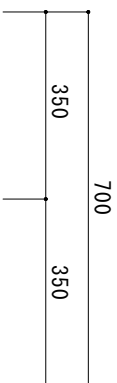

KY-700G

F☆☆☆☆

トビラ 表	ポリ合板白
トビラ 裏	カラー合板
本体側板	両面化粧パーチクルボード
内装	カラー合板
天板	SUS430
トビラ木口処理	塩ビテープ貼り
本体木口処理	塩ビテープ貼り
トツテ	樹脂取手 A0120
丁番	スライド丁番キャッチ付
引き出し	無し
背板	ゴキブリツク化粧板
底板	ステンレス貼り
付属品	無し

関厨房商会株式会社