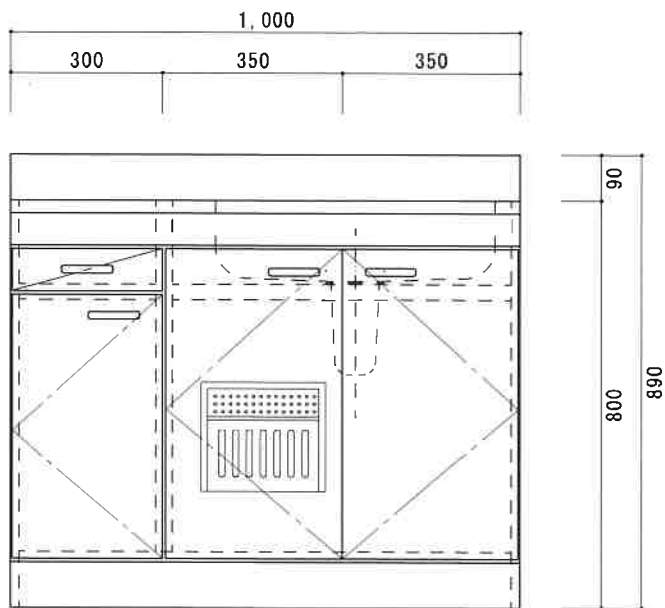

流し台 NY-1000NR

F☆☆☆☆

トビラ 表	ポリエステル化粧合板
トビラ 裏	ラワン合板
本体側板	低圧メラミン化粧板 t16mm
仕	
シンクトップ	SUS430
トビラ木口処理	塩ビテープ貼り
本体木口処理	塩ビテープ貼り
トッテ	エーデルハンドル (シルバー)
丁番	キャビネット丁番
引き出し	ラワン合板
様	
背板	ラワン合板
底板	プリント合板
付属品	回転板・防臭キャップ
	115φトラップ、アダプター兼用ホース0.8m