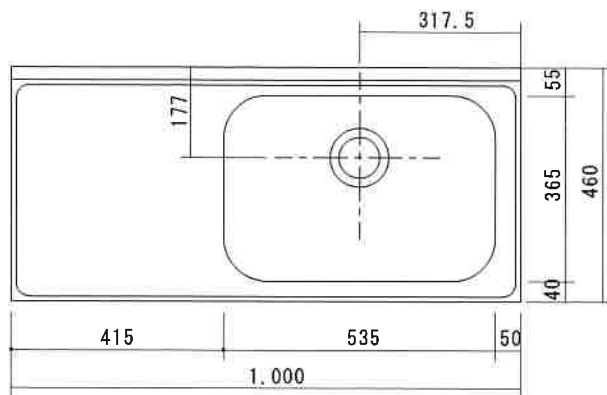

流し台 NY-1000NR

F☆☆☆☆

トビラ 表	ポリエステル化粧合板
トビラ 裏	ラワン合板
本体側板	低圧メラミン化粧板 t16mm
仕	
シンクトップ	SUS430
トビラ木口処理	塩ビテープ貼り
本体木口処理	塩ビテープ貼り
トッテ	エーデルハンドル (シルバー)
丁番	キャビネット丁番
引き出し	ラワン合板
様	
背板	ラワン合板
底板	プリント合板
付属品	回転板・防臭キャップ
	115φトラップ、アダプター兼用ホース0.8m