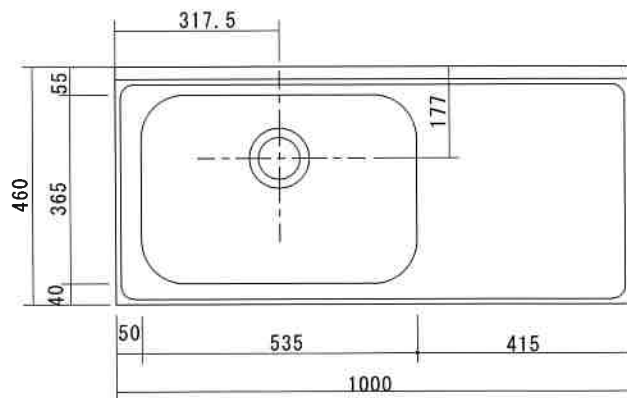

# 流し台 NY-1000NL

F☆☆☆☆

トビラ 表	ポリエステル化粧合板
トビラ 裏	ラワン合板
本体側板	低圧メラミン化粧板 t16mm
仕	
シンクトップ	SUS430
トビラ木口処理	塩ビテープ貼り
本体木口処理	塩ビテープ貼り
トッテ	エーデルハンドル (シルバー)
丁番	キャビネット丁番
引き出し	ラワン合板
様	
背板	ラワン合板
底板	プリント合板
付属品	回転板・防臭キャップ
	115φトラップ、75φ排水兼用ホース0.8m