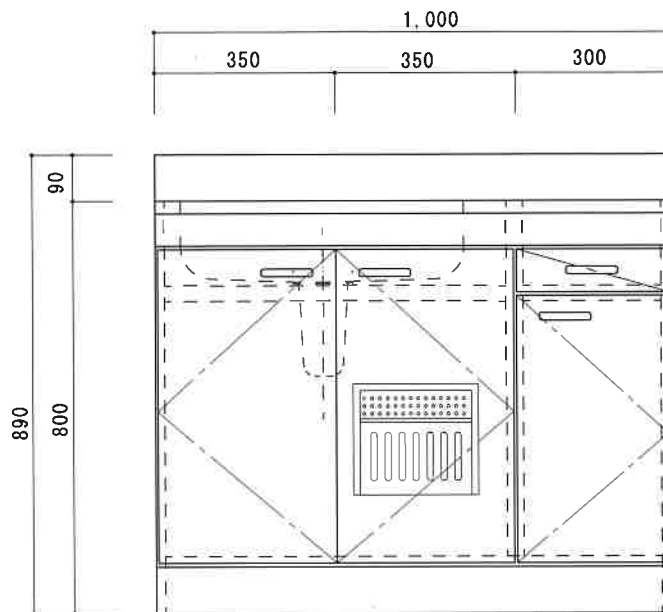

# 流し台 NY-1000NL

F☆☆☆☆

トビラ 表	ポリエステル化粧合板
トビラ 裏	ラワン合板
本体側板	低圧メラミン化粧板 t16mm
仕	
シンクトップ	SUS430
トビラ木口処理	塩ビテープ貼り
本体木口処理	塩ビテープ貼り
トッテ	エーデルハンドル (シルバー)
丁番	キャビネット丁番
引き出し	ラワン合板
様	
背板	ラワン合板
底板	プリント合板
付属品	回転板・防臭キャップ
	115φトラップ、75φ排水兼用ホース0.8m