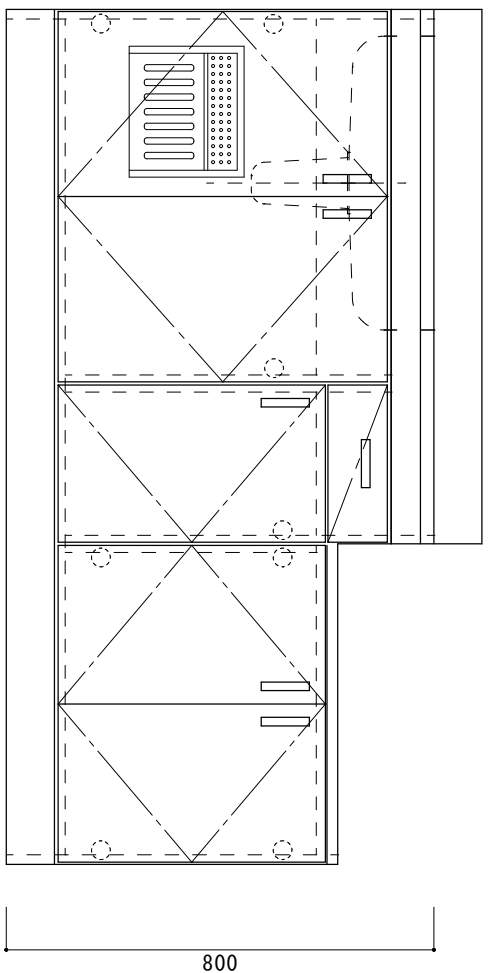

KY-1600NK L F☆☆☆☆

トビラ 表	ポリ合板白
トビラ 裏	カラー合板
本体側板	面化粧紙パーチクルボード*
内装	カラー合板
シンクトッゾ	SUS430
トビラ木口処理	塩ビテープ貼り
本体木口処理	塩ビテープ貼り
トッゾ	樹脂取手 A0120
丁番	スライド丁番キヤッチ付
引き出し	ビニールコーティング
背板・引出し底板	ゴキブリロッキング化粧板
底板	ステンレス貼り
付属品	防臭キヤッチ・回転板 115φトッゾ、74°クォーター兼用ホ-20.7m