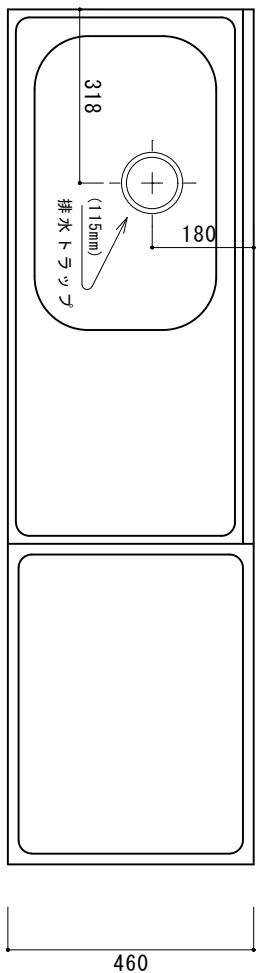

KY-1600NK L F☆☆☆☆

トビラ 表	ポリ合板白
トビラ 裏	カラー合板
本体側板	面化粧紙パーチクルボード*
内装	カラー合板
シンクトッゾ	SUS430
トビラ木口処理	塩ビテープ貼り
本体木口処理	塩ビテープ貼り
トッゾ	樹脂取手 A0120
丁番	スライド丁番キヤッチ付
引き出し	ビニールコーティング
背板・引出し底板	ゴキブリロッキング化粧板
底板	ステンレス貼り
付属品	防臭キヤッチ・回転板 115φトッゾ、74°クォーター兼用ホ-20.7m