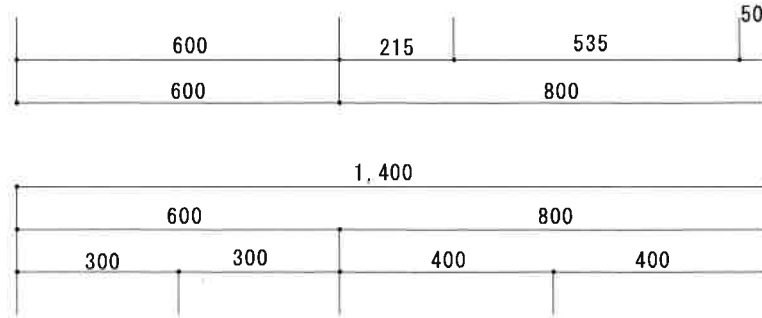

ガス台付流し台 NY-1400NK R (新商品)

トビラ 表	ポリエステル化粧合板
トビラ 裏	ラワン合板
本体側板	低圧メラミン t16mm
内装	ラワン合板
シンクトップ	SUS430
トビラ木口処理	塩ビテープ貼り
本体木口処理	ラッカー塗装/塩ビテープ貼り
トツテ	エーデルハンドル
丁番	キャビネット丁番
背板	ラワン合板
底板	プリント合板
付属品	回転板・防臭キャップ
	115φトラップ、7段階ター兼用ホース0.8m