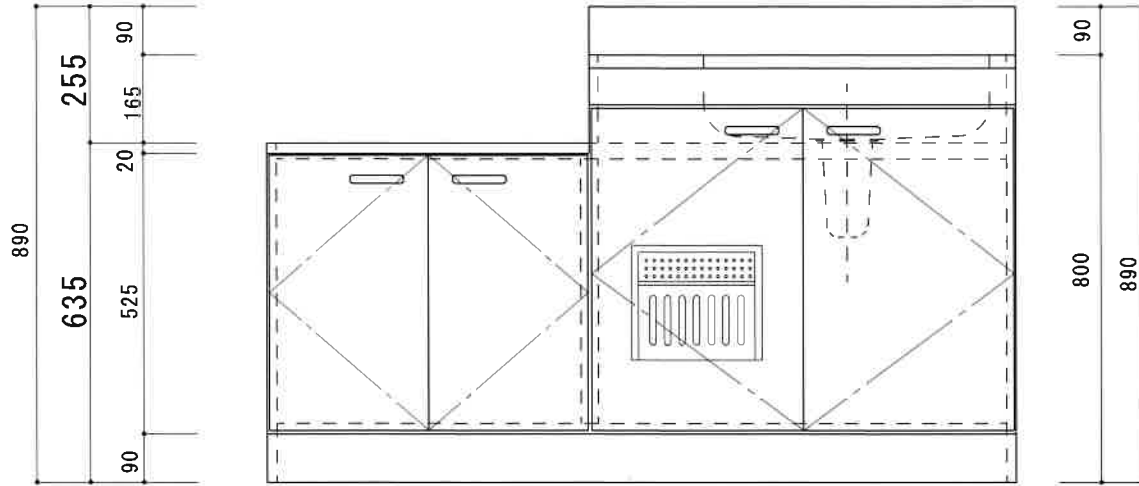

ガス台付流し台 NY-1400NK R (新商品)

トビラ 表	ポリエステル化粧合板
トビラ 裏	ラワン合板
本体側板	低圧メラミン t16mm
内装	ラワン合板
シンクトップ	SUS430
トビラ木口処理	塩ビテープ貼り
本体木口処理	ラッカー塗装/塩ビテープ貼り
トツテ	エーデルハンドル
丁番	キャビネット丁番
背板	ラワン合板
底板	プリント合板
付属品	回転板・防臭キャップ
	115φトラップ、7段階ター兼用ホース0.8m