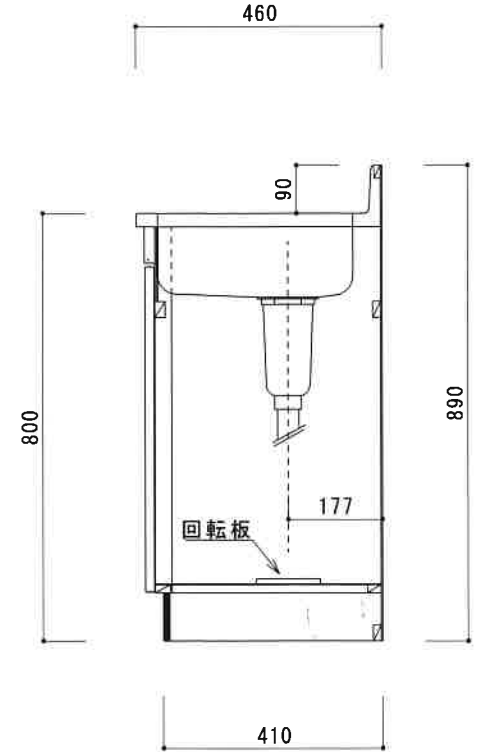

ガス台付流し台 NY-1400NK R (新商品)

トビラ 表	ポリエステル化粧合板
トビラ 裏	ラワン合板
本体側板	低圧メラミン t16mm
内装	ラワン合板
シンクトップ	SUS430
トビラ木口処理	塩ビテープ貼り
本体木口処理	ラッカー塗装/塩ビテープ貼り
トツテ	エーデルハンドル
丁番	キャビネット丁番
背板	ラワン合板
底板	プリント合板
付属品	回転板・防臭キャップ
	115φトラップ、7段階ター兼用ホース0.8m