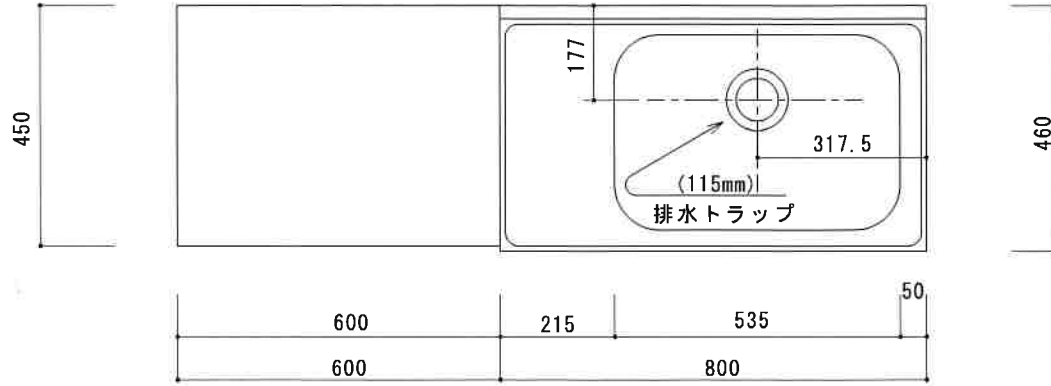

ガス台付流し台 NY-1400NK R (新商品)

トビラ 表	ポリエステル化粧合板
トビラ 裏	ラワン合板
本体側板	低圧メラミン t16mm
内装	ラワン合板
シンクトップ	SUS430
トビラ木口処理	塩ビテープ貼り
本体木口処理	ラッカー塗装/塩ビテープ貼り
トツテ	エーデルハンドル
丁番	キャビネット丁番
背板	ラワン合板
底板	プリント合板
付属品	回転板・防臭キャップ
	115φトラップ、7段階ター兼用ホース0.8m