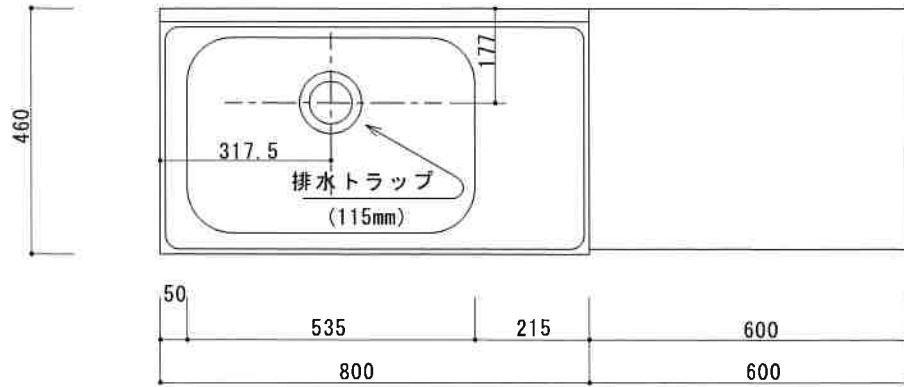

ガス台付流し台 NY-1400NK L (新商品)

トビラ 表	ポリエステル化粧合板
トビラ 裏	ラワン合板
本体側板	低圧メラミン t16mm
内装	ラワン合板
シンクトップ	SUS430
トビラ木口処理	塩ビテープ貼り
本体木口処理	ラッカー塗装/塩ビテープ貼り
トッテ	エーデルハンドル
丁番	キャビネット丁番
背板	ラワン合板
底板	プリント合板
付属品	回転板・防臭キャップ
	115φトラップ、7ヶアプター兼用ホース0.8m