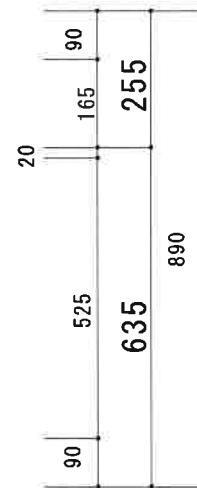

ガス台付流し台 NY-1400NK L (新商品)

トビラ 表	ポリエステル化粧合板
トビラ 裏	ラワン合板
本体側板	低圧メラミン t16mm
内装	ラワン合板
シンクトップ	SUS430
トビラ木口処理	塩ビテープ貼り
本体木口処理	ラッカー塗装/塩ビテープ貼り
トッテ	エーデルハンドル
丁番	キャビネット丁番
背板	ラワン合板
底板	プリント合板
付属品	回転板・防臭キャップ
	115φトラップ、7ヶアプター兼用ホース0.8m