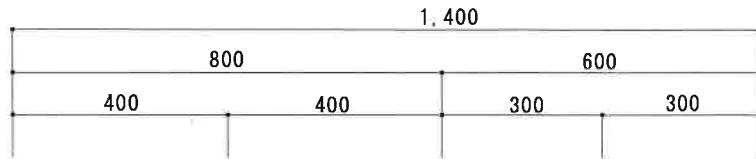

ガス台付流し台 NY-1400NK L (新商品)

トビラ 表	ポリエステル化粧合板
トビラ 裏	ラワン合板
本体側板	低圧メラミン t16mm
内装	ラワン合板
シンクトップ	SUS430
トビラ木口処理	塩ビテープ貼り
本体木口処理	ラッカー塗装/塩ビテープ貼り
トッテ	エーデルハンドル
丁番	キャビネット丁番
背板	ラワン合板
底板	プリント合板
付属品	回転板・防臭キャップ
	115φトラップ、7ヶアプター兼用ホース0.8m