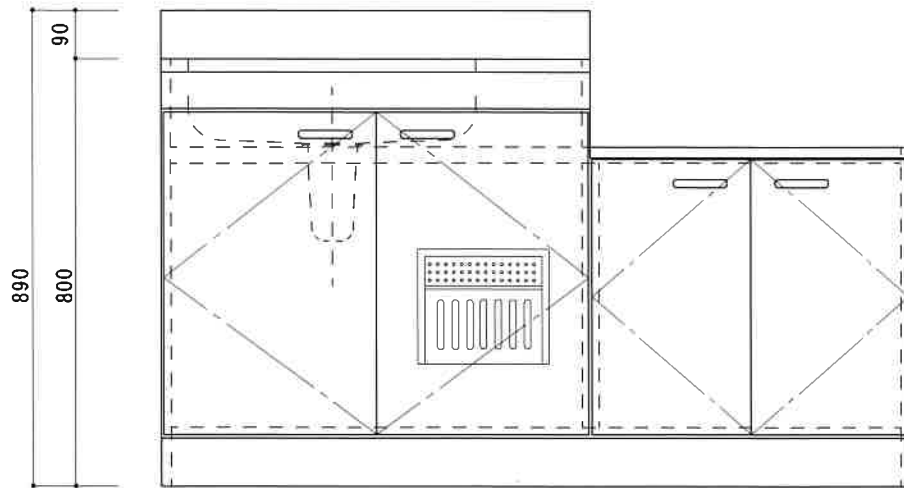

ガス台付流し台 NY-1400NK L (新商品)

トビラ 表	ポリエステル化粧合板
トビラ 裏	ラワン合板
本体側板	低圧メラミン t16mm
内装	ラワン合板
シンクトップ	SUS430
トビラ木口処理	塩ビテープ貼り
本体木口処理	ラッカー塗装/塩ビテープ貼り
トッテ	エーデルハンドル
丁番	キャビネット丁番
背板	ラワン合板
底板	プリント合板
付属品	回転板・防臭キャップ
	115φトラップ、7ヶアプター兼用ホース0.8m