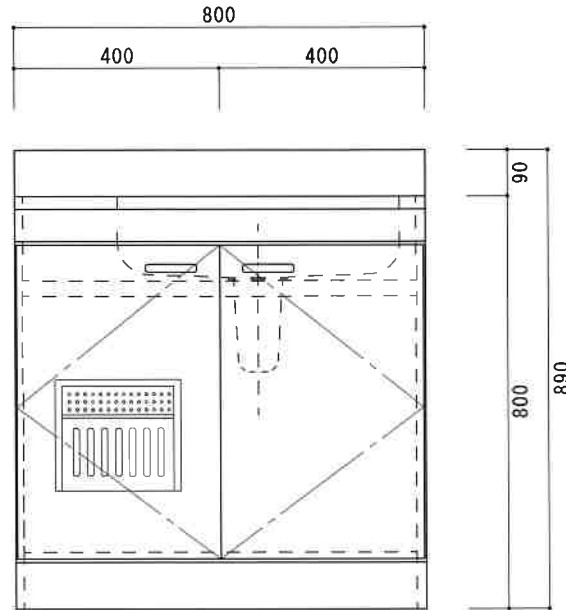

流し台 NY-800NR

F☆☆☆☆

| | |
|---------|-------------------------|
| トビラ 表 | ポリエステル化粧合板 |
| トビラ 裏 | ラワン合板 |
| 本体側板 | 低圧メラミン化粧板 t16mm |
| 仕 | |
| シンクトップ | SUS430 |
| トビラ木口処理 | 塩ビテープ貼り |
| 本体木口処理 | 塩ビテープ貼り |
| トッテ | エーデルハンドル (シルバー) |
| 様 | |
| 丁番 | キャビネット丁番 |
| 引き出し | 無し |
| | |
| 背板 | ラワン合板 |
| 底板 | プリント合板 |
| 付属品 | 回転板・防臭キャップ |
| | 115φトラップ、797ター兼用ホ-λ0.8m |