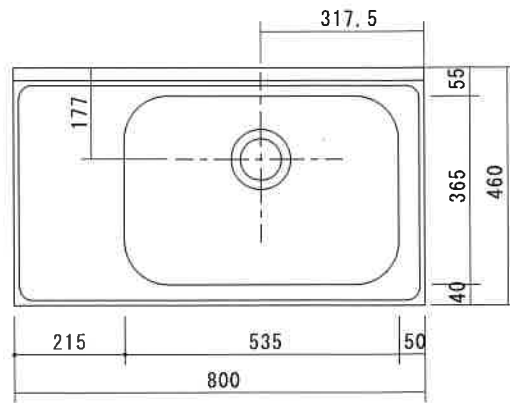

流し台 NY-800NR

F☆☆☆☆

| | |
|---------|-------------------------|
| トビラ 表 | ポリエステル化粧合板 |
| トビラ 裏 | ラワン合板 |
| 本体側板 | 低圧メラミン化粧板 t16mm |
| 仕 | |
| シンクトップ | SUS430 |
| トビラ木口処理 | 塩ビテープ貼り |
| 本体木口処理 | 塩ビテープ貼り |
| トッテ | エーデルハンドル (シルバー) |
| 様 | |
| 丁番 | キャビネット丁番 |
| 引き出し | 無し |
| | |
| 背板 | ラワン合板 |
| 底板 | プリント合板 |
| 付属品 | 回転板・防臭キャップ |
| | 115φトラップ、797ター兼用ホ-λ0.8m |