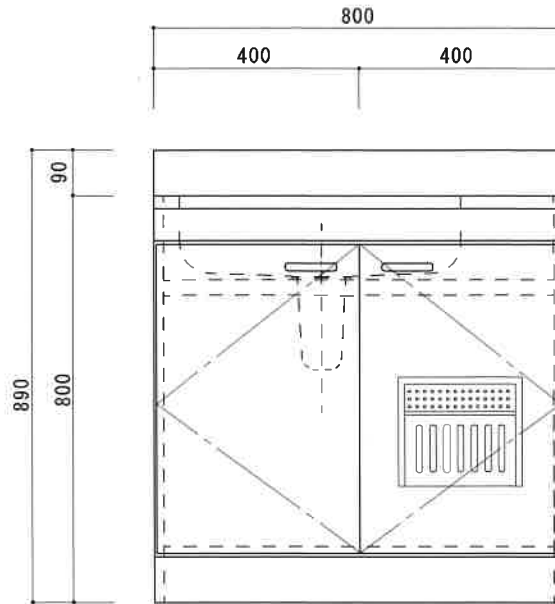

# 流し台 NY-800NL

F☆☆☆☆

トビラ 表	ポリエステル化粧合板
トビラ 裏	ラワン合板
本体側板	低圧メラミン化粧板 t16mm
仕	
シンクトップ	SUS430
トビラ木口処理	塩ビテープ貼り
本体木口処理	塩ビテープ貼り
トッテ	エーデルハンドル (シルバー)
様	
丁番	キャビネット丁番
引き出し	無し
背板	ラワン合板
底板	プリント合板
付属品	回転板・防臭キャップ
	115φトラップ、アダプター兼用ホース0.8m