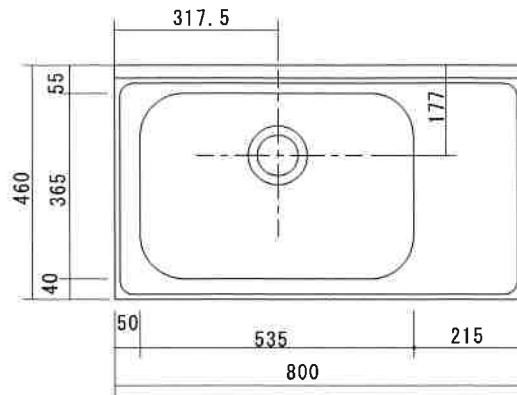

# 流し台 NY-800NL

F☆☆☆☆

トビラ 表	ポリエステル化粧合板
トビラ 裏	ラワン合板
本体側板	低圧メラミン化粧板 t16mm
仕	
シンクトップ	SUS430
トビラ木口処理	塩ビテープ貼り
本体木口処理	塩ビテープ貼り
トッテ	エーデルハンドル (シルバー)
様	
丁番	キャビネット丁番
引き出し	無し
背板	ラワン合板
底板	プリント合板
付属品	回転板・防臭キャップ
	115φトラップ、アダプター兼用ホース0.8m