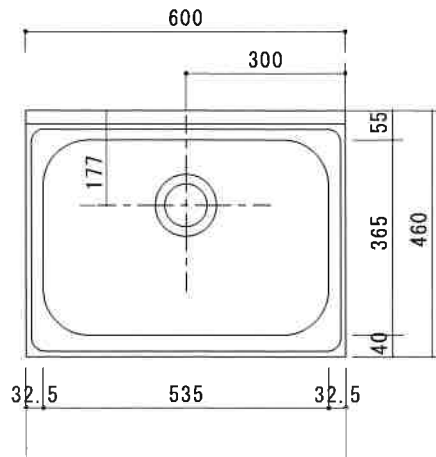

流し台 NY-600N

トビラ 表	ポリエステル化粧合板
トビラ 裏	ラワン合板
本体側板	低圧メラミン化粧板
内装	
仕	
シンクトップ	SUS430
トビラ木口処理	塩ビテープ貼り
本体木口処理	ラッカー塗装+塩ビテープ貼り
トッテ	エーデルハンドル
丁番	キャビネット丁番
引き出し	無し
背板	ラワン合板
底板	プリント合板
付属品	回転板・防臭キャップ
	115φトラップ、アダプター兼用ホース0.7m