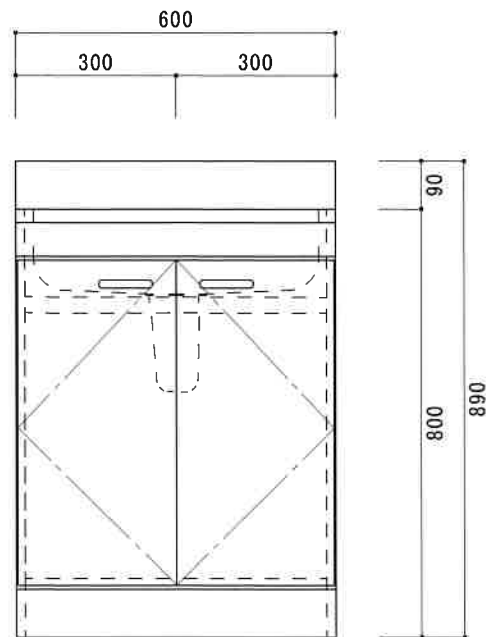

流し台 NY-600N

トビラ 表	ポリエステル化粧合板
トビラ 裏	ラワン合板
本体側板	低圧メラミン化粧板
内装	
仕	
シンクトップ	SUS430
トビラ木口処理	塩ビテープ貼り
本体木口処理	ラッカー塗装+塩ビテープ貼り
トッテ	エーデルハンドル
丁番	キャビネット丁番
引き出し	無し
背板	ラワン合板
底板	プリント合板
付属品	回転板・防臭キャップ
	115φトラップ、アダプター兼用ホース0.7m