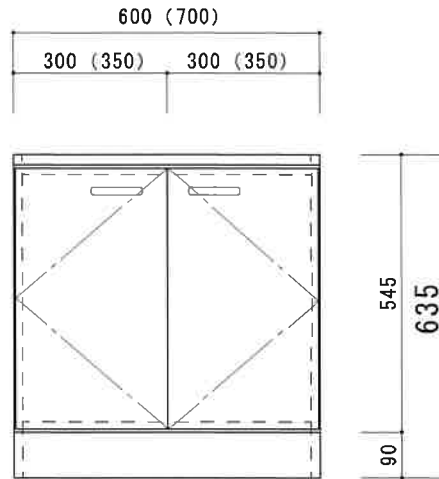

ガス台 NY-600 (700) G

トビラ 表	ポリエステル化粧合板
トビラ 裏	ラワン合板
本体側板	低圧メラミン化粧板 t16mm
内装	
仕 天板	SUS430
トビラ木口処理	塩ビテープ貼り
本体木口処理	塩ビテープ貼り
トッテ	エーデルハンドル (シルバー)
様 丁番	キャビネット丁番
引き出し	無し
背板	ラワン合板
底板	プリント合板
付属品	無し