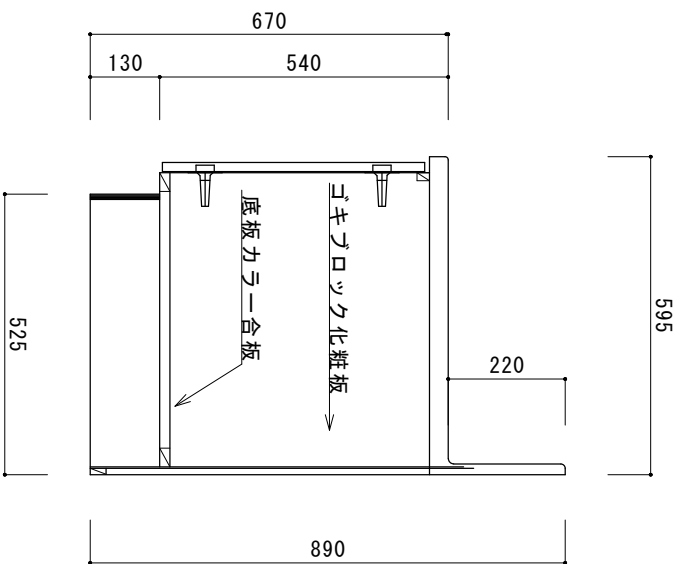

KE-600GB

F☆☆☆☆

トビラ 表	ポリ合板白
トビラ 裏	カラー合板アイボリー
本体側板	両面化粧パネチクルボード
内装	カラー合板・ゴキブリロツク化粧板
仕 天板	443CT
トビラ木口処理	塩ビテープ貼り
本体木口処理	塩ビテープ貼り
トツテ	A0120
丁番	スライド丁番キャッチ付
引き出し	無し
背板	ゴキブリロツク化粧板
底板	カラー合板
付属品	無し

関厨房商会株式会社