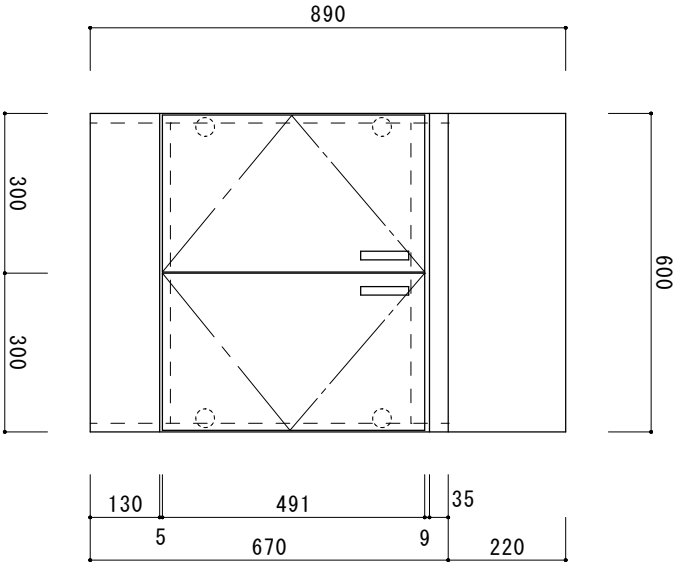

KE-600GB

F☆☆☆☆

トビラ 表	ポリ合板白
トビラ 裏	カラー合板アイボリー
本体側板	両面化粧パネチクルボード
内装	カラー合板・ゴキブリロツク化粧板
仕 天板	443CT
トビラ木口処理	塩ビテープ貼り
本体木口処理	塩ビテープ貼り
トツテ	A0120
丁番	スライド丁番キャッチ付
引き出し	無し
背板	ゴキブリロツク化粧板
底板	カラー合板
付属品	無し

関厨房商会株式会社