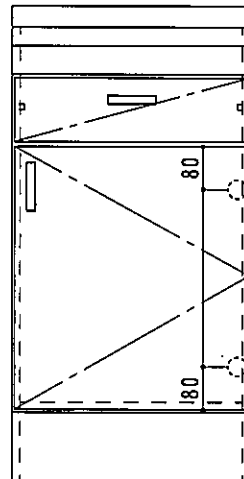

300 | 300

450

300

● (R) 吊元

● (R) 吊元