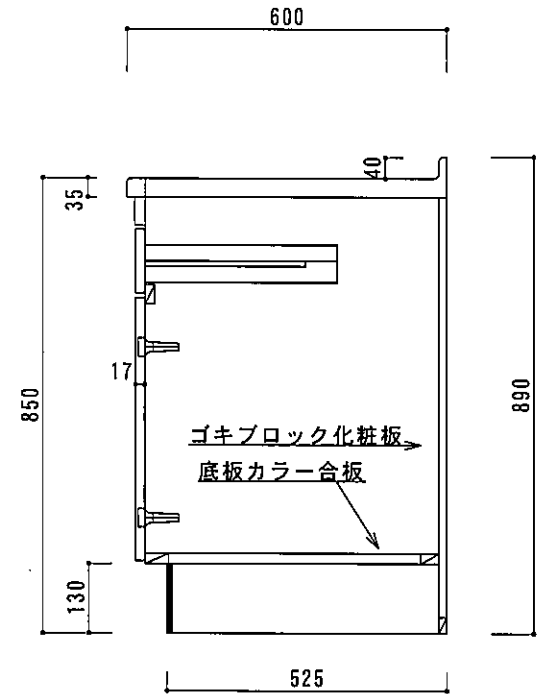

300 | 300

450

300

● (R) 吊元

● (R) 吊元