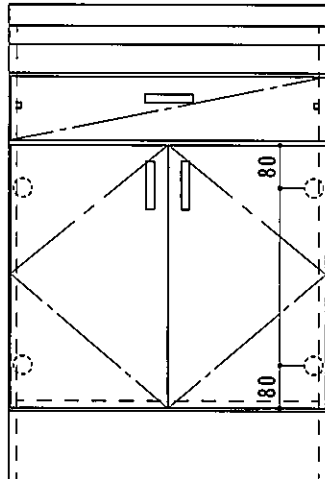

300 | 300

450

300

● (R) 吊元

● (R) 吊元