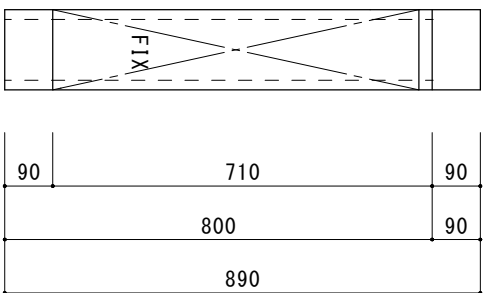

トビラ表	ポリエステル化粧合板
トビラ裏	-
本体側板	カラー合板片面ラツシュ
内装	-
天板	SUS430
トビラ木口処理	塩ビテープ貼り
本体木口処理	ラツカー塗装
トツテ	無し
丁番	FIX
引き出し	無し
背板	-
底板	-
付属品	無し

関厨房商会株式会社

※扉は開閉しません