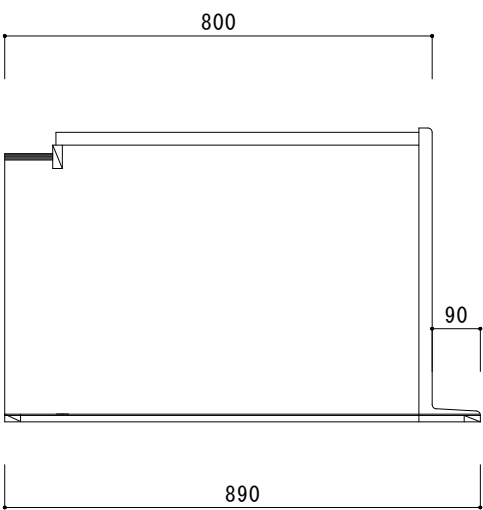

トビラ表	ポリエステル化粧合板
トビラ裏	-
本体側板	カラー合板片面ラツシュ
内装	-
天板	SUS430
トビラ木口処理	塩ビテープ貼り
本体木口処理	ラツカー塗装
トツテ	無し
丁番	FIX
引き出し	無し
背板	-
底板	-
付属品	無し

関厨房商会株式会社

※扉は開閉しません