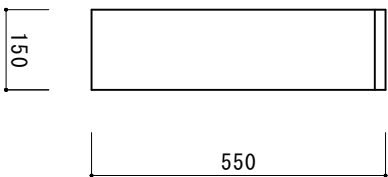

トビラ表	ポリエステル化粧合板
トビラ裏	-
本体側板	カラー合板片面ラツシュ
内装	-
天板	SUS430
トビラ木口処理	塩ビテープ貼り
本体木口処理	ラツカー塗装
トツテ	無し
丁番	FIX
引き出し	無し
背板	-
底板	-
付属品	無し

関厨房商会株式会社

※扉は開閉しません