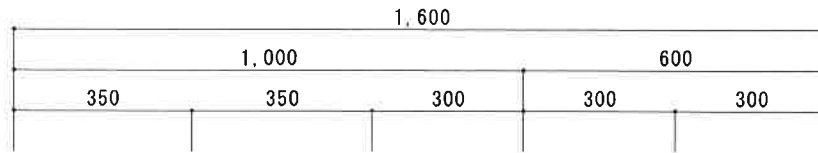

HF-A1600NK L

F☆☆☆☆

| | |
|---------|---|
| トビラ 表 | ポリ合板白 |
| トビラ 裏 | ラワン合板 |
| 本体側板 | t15ホワイト化粧パーティ |
| 内装 | 合板及び集成材 前面のみ塗装 |
| シンクトップ | SUS430 |
| トビラ木口処理 | 塩ビテープ貼り |
| 本体木口処理 | 塩ビテープ貼り |
| トッテ | ファインハンドル P-90SV |
| 丁番 | キャビネット丁番 ローラーキャッチ |
| 引き出し | 表：ポリ合板 裏：ラワン合板 |
| 背板 | t2.5ラワン合板 |
| 底板 | カラー合板 |
| 付属品 | 回転板・防臭キャップ 180φ浅型トラップ、7ダブター兼用ホ-ス0.7m |