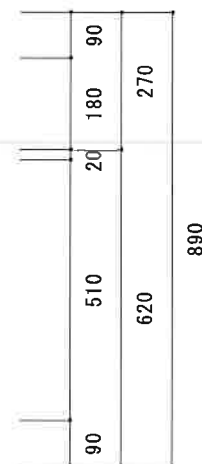

HF-A1600NK L

F☆☆☆☆

| | |
|---------|---|
| トビラ 表 | ポリ合板白 |
| トビラ 裏 | ラワン合板 |
| 本体側板 | t15ホワイト化粧パーティ |
| 内装 | 合板及び集成材 前面のみ塗装 |
| シンクトップ | SUS430 |
| トビラ木口処理 | 塩ビテープ貼り |
| 本体木口処理 | 塩ビテープ貼り |
| トッテ | ファインハンドル P-90SV |
| 丁番 | キャビネット丁番 ローラーキャッチ |
| 引き出し | 表：ポリ合板 裏：ラワン合板 |
| 背板 | t2.5ラワン合板 |
| 底板 | カラー合板 |
| 付属品 | 回転板・防臭キャップ 180φ浅型トラップ、7ダブター兼用ホ-ス0.7m |