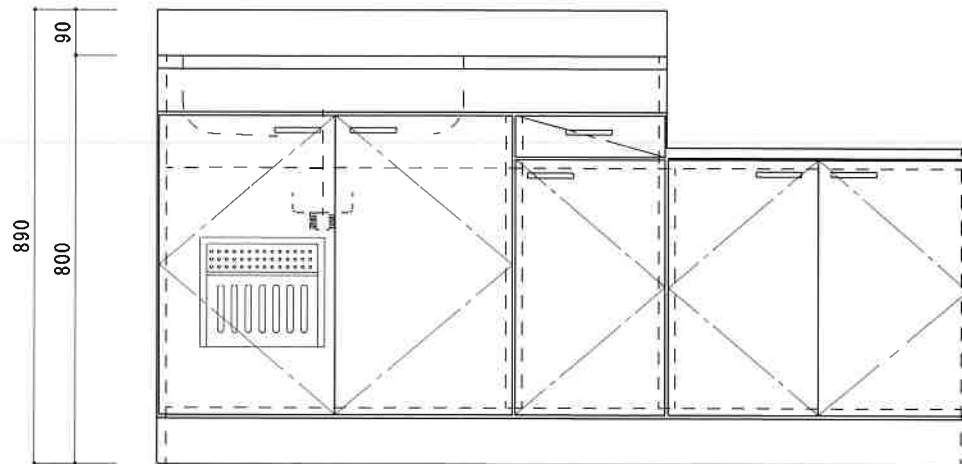

HF-A1600NK L

F☆☆☆☆

| | |
|---------|---|
| トビラ 表 | ポリ合板白 |
| トビラ 裏 | ラワン合板 |
| 本体側板 | t15ホワイト化粧パーティ |
| 内装 | 合板及び集成材 前面のみ塗装 |
| シンクトップ | SUS430 |
| トビラ木口処理 | 塩ビテープ貼り |
| 本体木口処理 | 塩ビテープ貼り |
| トッテ | ファインハンドル P-90SV |
| 丁番 | キャビネット丁番 ローラーキャッチ |
| 引き出し | 表：ポリ合板 裏：ラワン合板 |
| 背板 | t2.5ラワン合板 |
| 底板 | カラー合板 |
| 付属品 | 回転板・防臭キャップ 180φ浅型トラップ、7ダブター兼用ホ-ス0.7m |