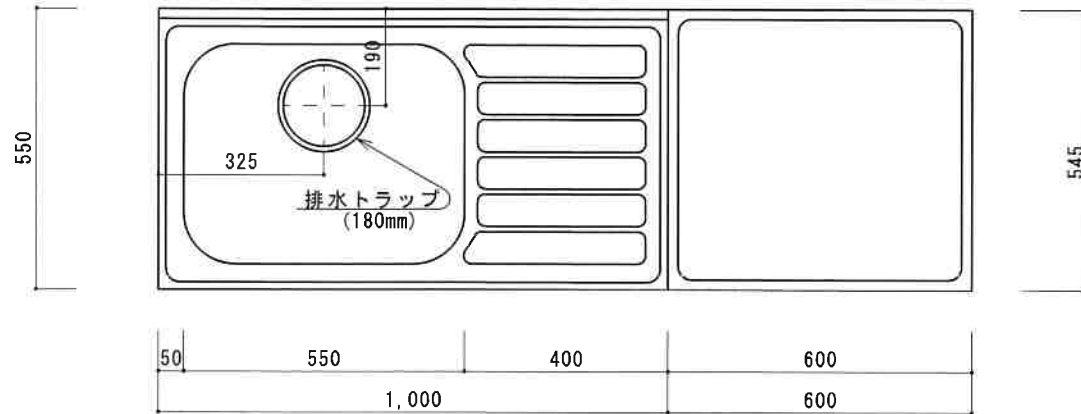

HF-A1600NK L

F☆☆☆☆

| | |
|---------|---|
| トビラ 表 | ポリ合板白 |
| トビラ 裏 | ラワン合板 |
| 本体側板 | t15ホワイト化粧パーティ |
| 内装 | 合板及び集成材 前面のみ塗装 |
| シンクトップ | SUS430 |
| トビラ木口処理 | 塩ビテープ貼り |
| 本体木口処理 | 塩ビテープ貼り |
| トッテ | ファインハンドル P-90SV |
| 丁番 | キャビネット丁番 ローラーキャッチ |
| 引き出し | 表：ポリ合板 裏：ラワン合板 |
| 背板 | t2.5ラワン合板 |
| 底板 | カラー合板 |
| 付属品 | 回転板・防臭キャップ 180φ浅型トラップ、7ダブター兼用ホ-ス0.7m |