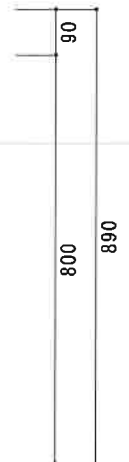

HF-A1000N L

F☆☆☆☆

550

トビラ 表	ポリ合板白
トビラ 裏	ラワン合板
本体側板	t 15両面化粧パーティ
内装	合板及び集成材 前面のみ塗装
シンクトップ	SUS430
トビラ木口処理	塩ビテープ貼り
本体木口処理	塩ビテープ貼り
トッテ	ファインハンドル P-90SV
丁番	キャビネット丁番 ローラーキャッチ
引き出し	表：ポリ合板 裏：ラワン合板
背板	t 2.5ラワン合板
底板	カラー合板
付属品	回転板・防臭キャップ 180φ浅型トラップ、7gプター兼用ホ-ス0.7m