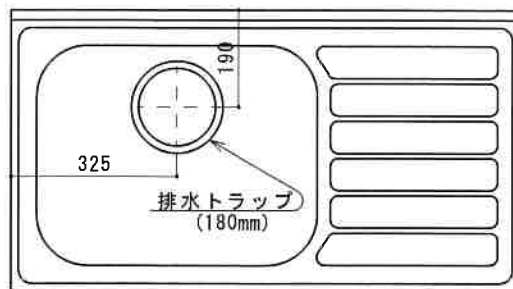

HF-A1000N L

F☆☆☆☆

550

トビラ 表	ポリ合板白
トビラ 裏	ラワン合板
本体側板	t 15両面化粧パーティ
内装	合板及び集成材 前面のみ塗装
シンクトップ	SUS430
トビラ木口処理	塩ビテープ貼り
本体木口処理	塩ビテープ貼り
トッテ	ファインハンドル P-90SV
丁番	キャビネット丁番 ローラーキャッチ
引き出し	表：ポリ合板 裏：ラワン合板
背板	t 2.5ラワン合板
底板	カラー合板
付属品	回転板・防臭キャップ 180φ浅型トラップ、7gプター兼用ホ-ス0.7m