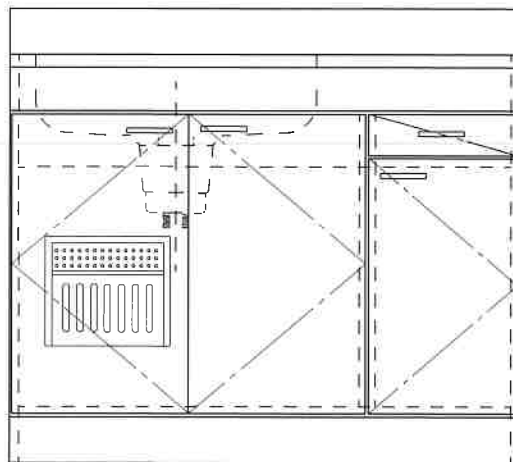

HF-A1000N L

F☆☆☆☆

550

トビラ 表	ポリ合板白
トビラ 裏	ラワン合板
本体側板	t 15両面化粧パーティ
内装	合板及び集成材 前面のみ塗装
シンクトップ	SUS430
トビラ木口処理	塩ビテープ貼り
本体木口処理	塩ビテープ貼り
トッテ	ファインハンドル P-90SV
丁番	キャビネット丁番 ローラーキャッチ
引き出し	表：ポリ合板 裏：ラワン合板
背板	t 2.5ラワン合板
底板	カラー合板
付属品	回転板・防臭キャップ 180φ浅型トラップ、7gプター兼用ホ-ス0.7m