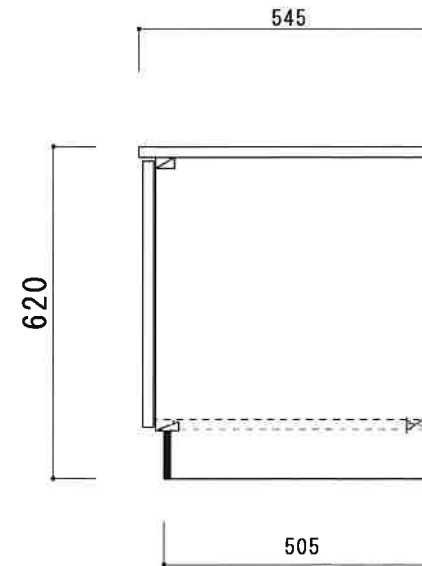

HF-700 (600) G

F☆☆☆☆

仕 様	トビラ 表	ポリ合板白
	トビラ 裏	ラワン合板
	本体側板	t 15ホワイト化粧パーティ
	内装	合板及び集成材 前面のみ塗装
	天板	SUS430
	トビラ木口処理	塩ビテープ貼り
	本体木口処理	塩ビテープ貼り
	トッテ	ファインハンドル P-90SV
	丁番	キャビネット丁番 ローラーキャッチ
	引き出し	無し
	背板	t 2.5 ラワン合板
	底板	カラー合板
	付属品	無し