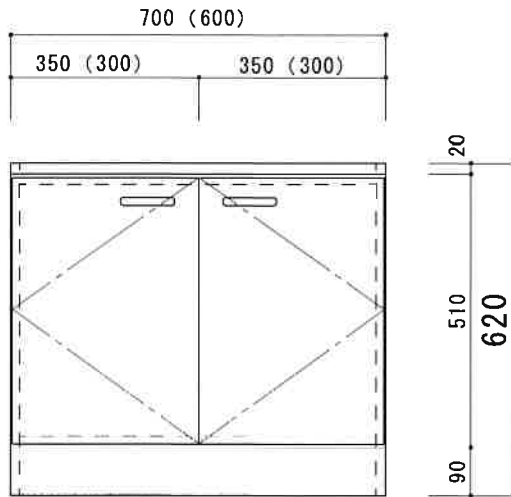

HF-700 (600) G

F☆☆☆☆

仕 様	トビラ 表	ポリ合板白
	トビラ 裏	ラワン合板
	本体側板	t 15ホワイト化粧パーティ
	内装	合板及び集成材 前面のみ塗装
	天板	SUS430
	トビラ木口処理	塩ビテープ貼り
	本体木口処理	塩ビテープ貼り
	トッテ	ファインハンドル P-90SV
	丁番	キャビネット丁番 ローラーキャッチ
	引き出し	無し
	背板	t 2.5 ラワン合板
	底板	カラー合板
	付属品	無し